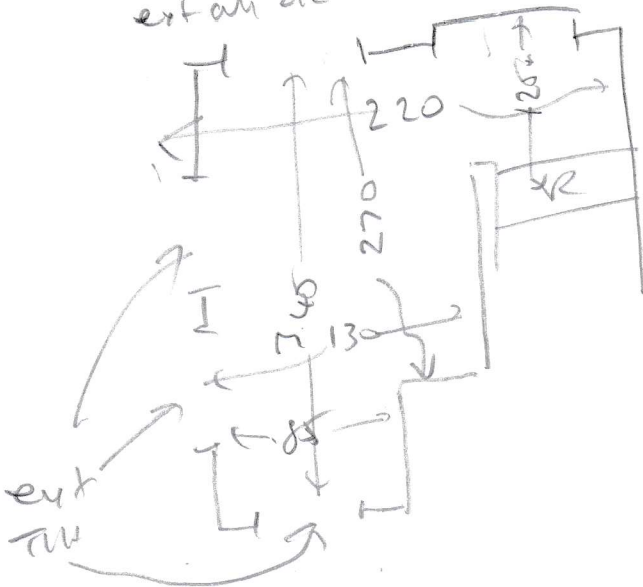

S30736

Mr B. Acar  
25 Observatory Road

E Sheen

SW14 7QB

Boston

3.60 x 4m

3.00 x 4m

(1022)

Layout

S30736

MR B. ACADE

TOP STAIRS

- T/C 1.60m x 0.85m (2/2 + Ann. sh. DLN)
- W1 0.56 x 0.85
- W2 0.63 x 1.08
- W3 0.73 x 1.05
- W4 0.59 x 0.75
- (3) 0.46 x 0.80
- W5 0.56 x 0.82
- W6 0.61 x 1.05
- W7 0.74 x 1.05
- W8 0.59 x 0.75
- (2) 0.46 x 0.75

new  
ULB  
ext 5.6

ext 4.2

new  
ULB  
ext 5.6

Bottom Stairs

- (14) 0.42 x 0.79
- 1/4 land 0.48 ON x 0.80

(2 or 2)