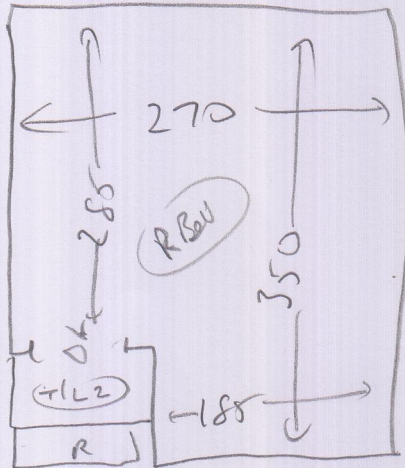

S J0952

Job No Mrs A PIKE
 Name 47 Garfield Road
 Address Wimbledon
 Tel: SW19 8RZ

Super Steam Free Toast
 Corona

$7.40 > 4m$

$3.60 > 4m$

(1.0 x 2)

Layout

530952
Price

FRONT

REAR

- + TL2 0.77 x 0.75
- + (2) 0.46 x 0.75

- + W1 0.88 x 1.20
- + W2 1.08 x 2.05

- + 1/4 land 1.08 x 2.08
- + (5) 0.46 x 0.79
- + W3 0.60 x 0.93
- + W4 0.70 x 1.15
- + W5 0.76 x 1.09
- + W6 0.60 x 0.77