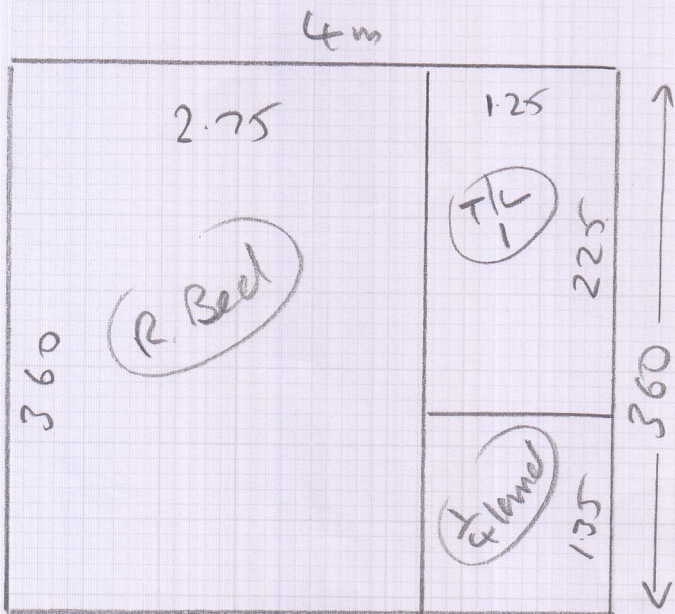

S J0952

Job No Mrs A PIKE
 Name 47 Garfield Road
 Address Wimbledon
 Tel: SW19 8RZ

Super Steam Free Toast
 Corona

$7.40 > 4m$

$3.60 > 4m$

(1.0 x 2)

Layout

530952
Price

FRONT

REAR

- + TL2 0.77 x 0.75
- + (2) 0.46 x 0.75

- + W1 0.88 x 1.20
- + W2 1.08 x 2.05

- + 1/4 land 1.08 x 2.08
- + (5) 0.46 x 0.79
- + W3 0.60 x 0.93
- + W4 0.70 x 1.15
- + W5 0.76 x 1.09
- + W6 0.60 x 0.77