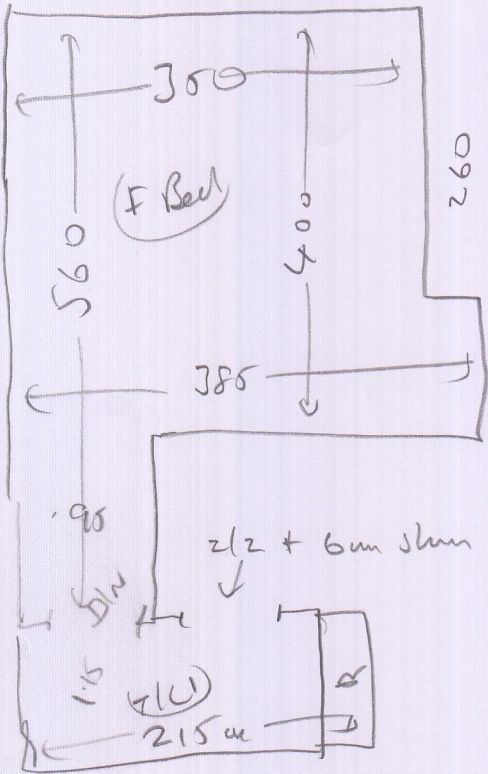

S J0952

Job No Mrs A PIKE
 Name 47 Garfield Road
 Address Wimbledon
 Tel: SW19 8RZ

Super Steam Free Toast
 Corona

$7.40 > 4m$

$3.60 > 4m$

(1.0 x 2)

Layout

530952
Price

FRONT

REAR

- + TL2 0.77 x 0.75
- + (2) 0.46 x 0.75

- + W1 0.88 x 1.20
- + W2 1.08 x 2.05

- + 1/4 land 1.08 x 2.08
- + (5) 0.46 x 0.79
- + W3 0.60 x 0.93
- + W4 0.70 x 1.15
- + W5 0.76 x 1.09
- + W6 0.60 x 0.77