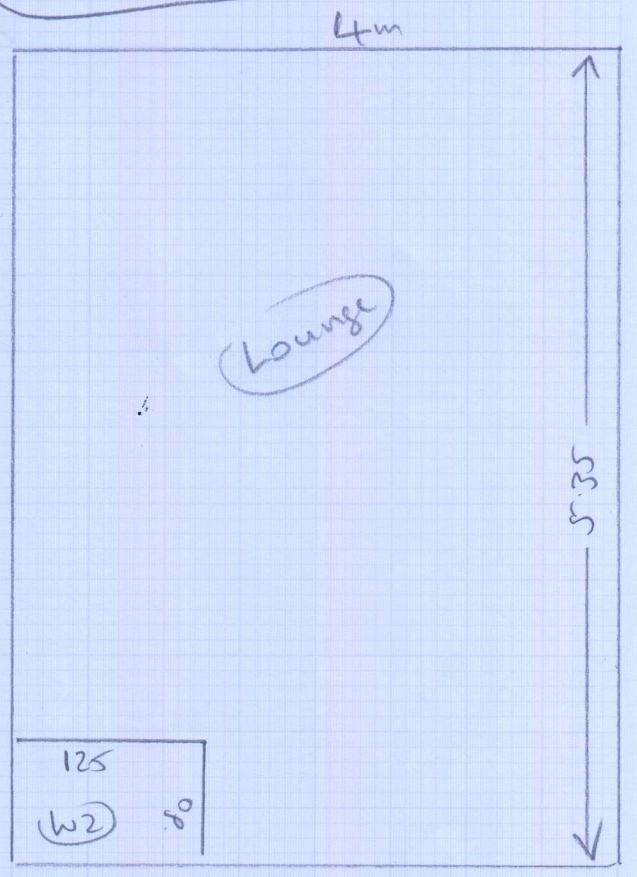

531090

MR. M. CONWAY

23 Holmesdale Ave

E. Sheen

SW14 7BQ

Stone Trust 42

460 x 4

280 x 4

235 x 4

360 x 4

535 x 4

FIT STAIRS HOLLYWOOD STYLES

SEAM ALL 4 DOORWAYS

(1002)