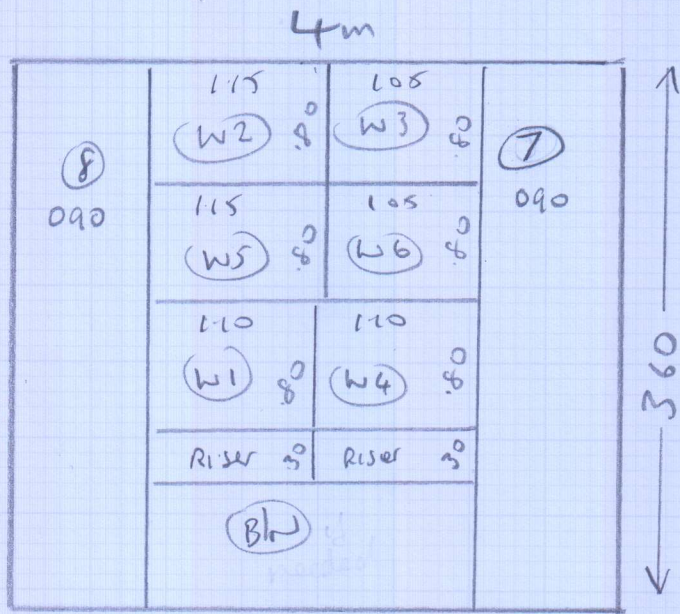

C/RAM

mrcarpets
 S31296
 MR. M. JOHNSTON
 27 STANLEY ROAD
 E SHEEN
 SW14 7EB
 Tel:

Wool Iconic Chevron
 Brooklyn 1534
 360 x 4m

Layout

- Riser 0.20×0.69
 8 0.45×0.69
 W1 0.60×0.84
 W2 0.65×1.02
 W3 0.65×0.70

TOP STAIRS

- Riser 0.20×0.72
 W4 0.65×0.88
 W5 0.72×1.07
 W6 0.70×0.74
 7 0.45×0.74
 BlN 0.46×0.90

BOTTOM STAIRS

(OR)