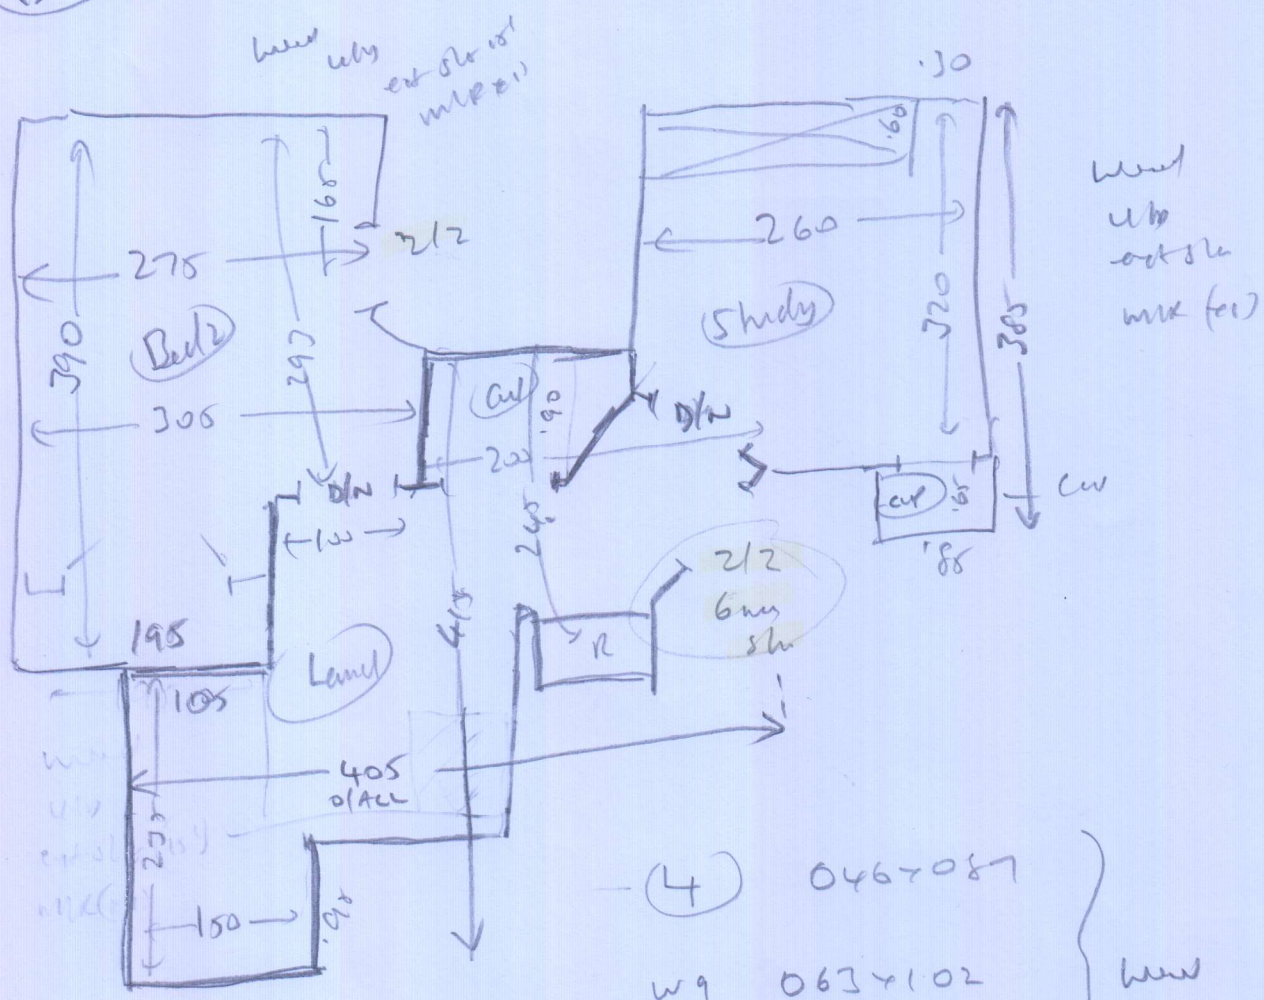

531302
 Mrs V. Ginn
 5 ABERCORN MENS
 Richmond
 TW10 6BT

Velvet Dreams
 870 Silver Lining

Left Bed 3.60 x 5m
 c/plan 4.30 x 5m
 c/plan 4.20 x 5m
 c/plan 4.75 x 5m

10mm PU ulley
 for 3 Rooms
 Low Tojs for Landst
 stairs

1 or 3

Layout
Top Floor

S31302
MRS V. GINN

wood
no ult
needs str
no mtr

7/2
Ginn
str

TL (125 + 105)

Top 57400

- (3) 048 x 089
- W1 060 x 101
- W2 065 x 121
- W3 079 x 125
- W4 064 x 084
- W5 060 x 092
- W6 066 x 117
- W7 073 x 111
- W8 059 x 085
- 13/2 050 x 100

wood
no ult
needs str

(20R3)

Layout
1st floor

S31302
MRS V. GINN

- (4) 0467087
 - W9 0637102
 - W10 0657125
 - W11 0837130
 - W12 0637097
 - (3) 0477088
 - B1N 0487120
- } new ulty outside

3 of 3