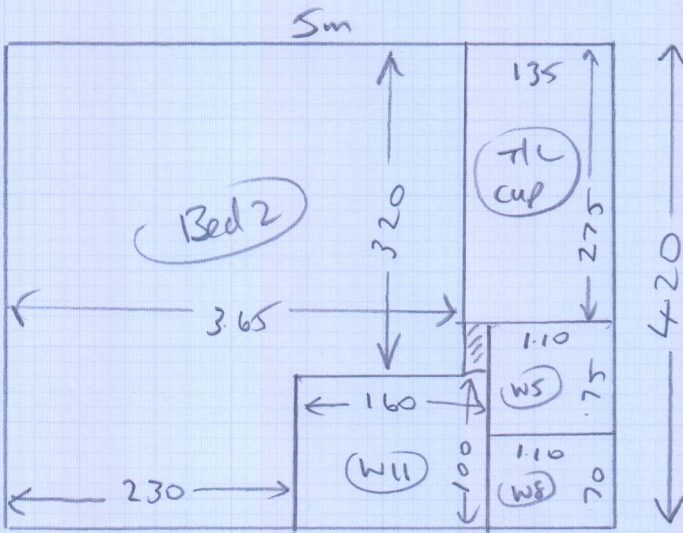

531302
 Mrs V. Ginn
 5 ABERCORN MENS
 Richmond
 TW10 6BT

Velvet Dreams
 870 Silver Lining

Left Bed 3.60 x 5m
 c/plan 4.30 x 5m
 c/plan 4.20 x 5m
 c/plan 4.75 x 5m

10mm PU ulley
 for 3 Rooms
 Low Tojs for Landst
 stairs

1 or 3

Layout
Top Floor

S31302
MRS V. GINN

wood
no ult
needs str
no mtr

7/2
Ginn
str

TL (125 + 105)

Top 57400

- (3) 048 x 089
- W1 060 x 101
- W2 065 x 121
- W3 079 x 125
- W4 064 x 084
- W5 060 x 092
- W6 066 x 117
- W7 073 x 111
- W8 059 x 085
- 13/2 050 x 100

wood
no ult
needs str

(20R3)

Layout
1st floor

S31302
MRS V. GINN

- (4) 0467087
 - W9 0637102
 - W10 0657125
 - W11 0837130
 - W12 0637097
 - (3) 0477088
 - B1N 0487120
- } new ulty outside

3 of 3