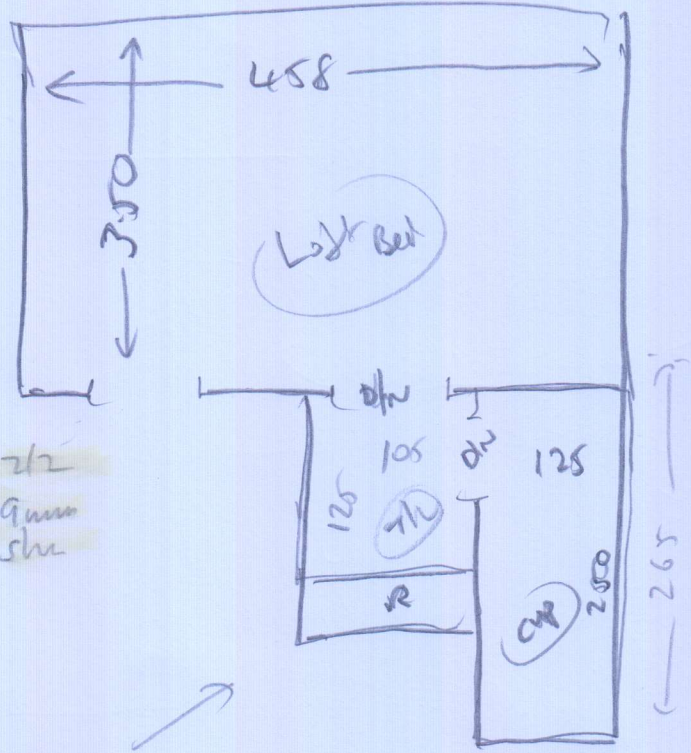

531302
 Mrs V. Ginn
 5 ABERCORN MENS
 Richmond
 TW10 6BT

Velvet Dreams
 870 Silver Lining

Left Bed 3.60 x 5m
 c/plan 4.30 x 5m
 c/plan 4.20 x 5m
 c/plan 4.75 x 5m

10mm PU ulley
 for 3 Rooms
 Low Tojs for Landst
 stairs

1 or 3

Layout
Top Floor

S31302
MRS V. GINN

wood
no ult
needs str
no mtr

7/2
Ginn
str

TL (125 + 105)

Top 57400

- (3) 048 x 089
- W1 060 x 101
- W2 065 x 121
- W3 079 x 125
- W4 064 x 084
- W5 060 x 092
- W6 066 x 117
- W7 073 x 111
- W8 059 x 085
- 13/2 050 x 100

wood
no ult
needs str

(20R3)

Layout
1st floor

S31302
MRS V. GINN

- (4) 0467087
 - W9 0637102
 - W10 0657125
 - W11 0837130
 - W12 0637097
 - (3) 0477088
 - B1N 0487120
- } new ulty outside

3 of 3