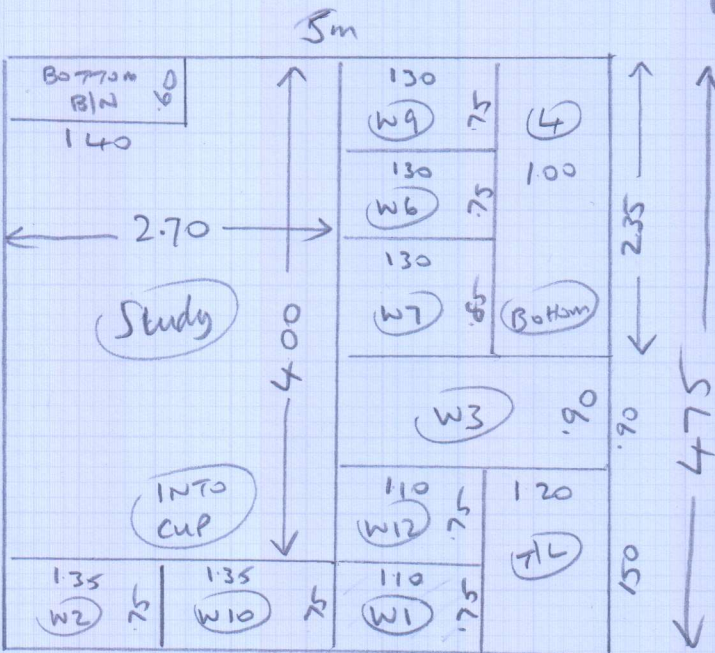

531302
 Mrs V. Ginn
 5 ABERCORN MENS
 Richmond
 TW10 6BT

Velvet Dreams
 870 Silver Lining

Left Bed 3.60 x 5m
 c/plan 4.30 x 5m
 c/plan 4.20 x 5m
 c/plan 4.75 x 5m

10mm PU ulley
 for 3 Rooms
 Low Tojs for Landst
 stairs

1 or 3

Layout
Top Floor

S31302
MRS V. GINN

wood
no ult
needs str
no mtr

7/2
Ginn
str

TL (125 + 105)

Top 57400

- (3) 048 x 089
- W1 060 x 101
- W2 065 x 121
- W3 079 x 125
- W4 064 x 084
- W5 060 x 092
- W6 066 x 117
- W7 073 x 111
- W8 059 x 085
- 13/2 050 x 100

wood
no ult
needs str

(20R3)

Layout
1st floor

S31302
MRS V. GINN

- (4) 0467087
 - W9 0637102
 - W10 0657125
 - W11 0837130
 - W12 0637097
 - (3) 0477088
 - B1N 0487120
- } new ulty outside

3 of 3