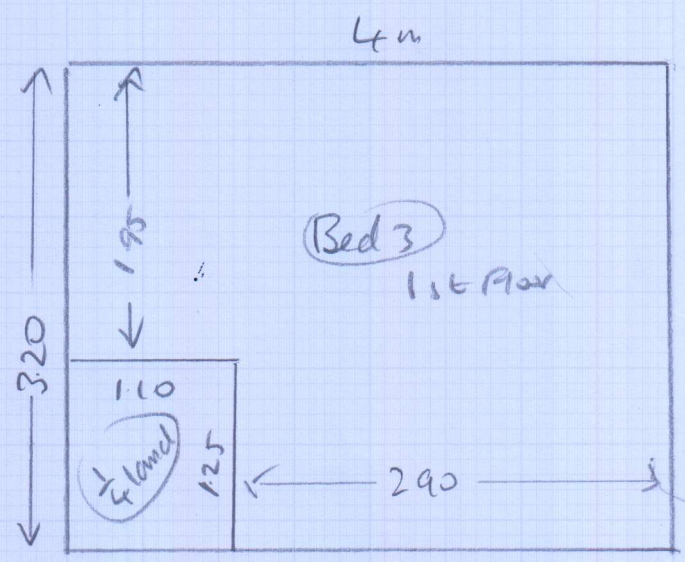

CUTS

3.50
4.40
3.40
4.20
1.65
6.00
<u>23.15</u>

or 25m Roll

mrcarpet
 S 31406
 Mrs J. COLLARD
 Name 253 Sheen Lane
 Address E Sheen
 SW14 8RN

Cotswold, Draycott

10P3

Layout

SJ1406
COLLARD

Top View

TL 185 cm x 195

(4) 047m x 084

TOP STAIRS

1/4 land 110 cm x 082

W1 072 x 1.00

W2 085 x 1.17

W3 072 x 082

(4) 047 x 078

1st/L 158 cm x 315

BOTTOM STAIRS

(11) 047 x 088

BLN 048 x 120

(20F3)

1st Floor

Layout

Row Breakdown

531406
Collard

25 m x 4m Row

3.50

4.40

3.40

4.20

1.65