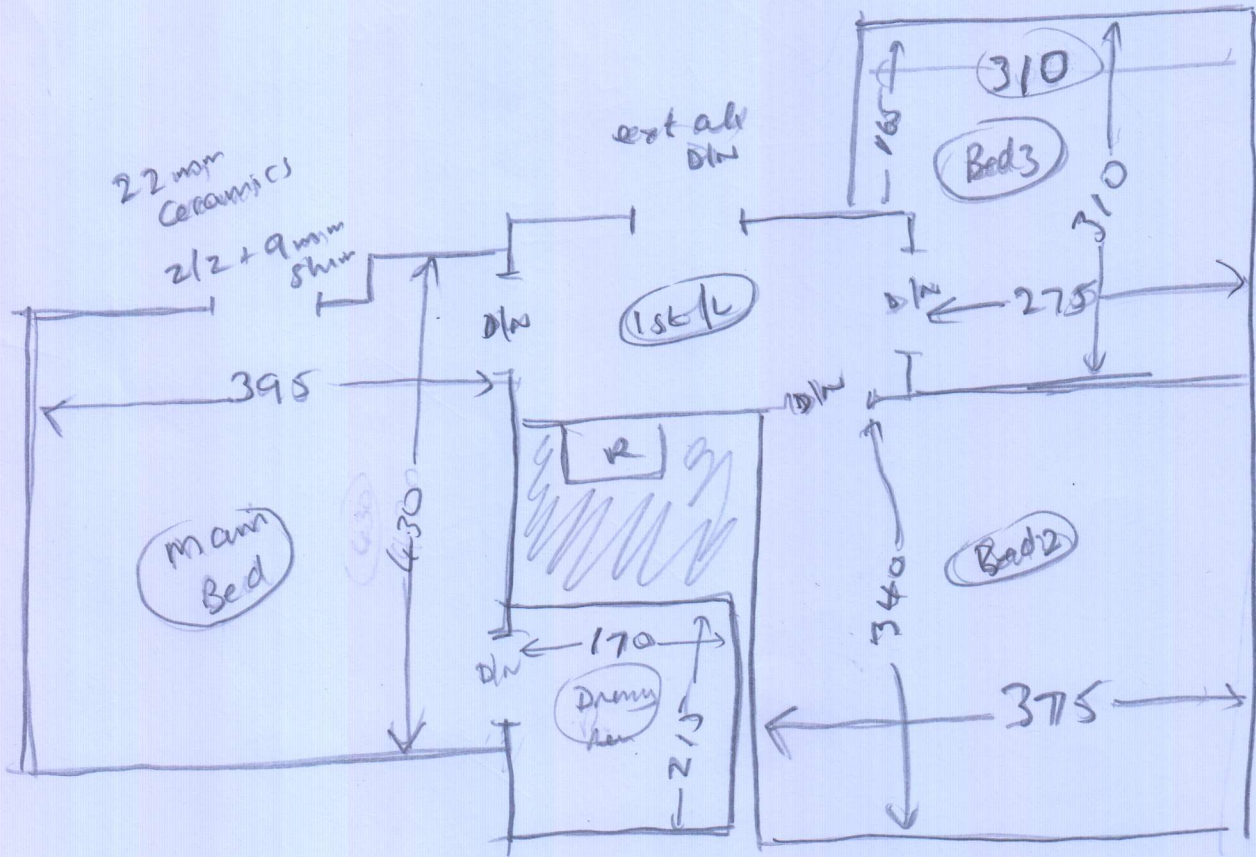

Top View

TL 185 cm x 195

(4) 047m x 084

TOP STAIRS

1/4 land 110 cm x 082

W1 072 x 1.00

W2 085 x 1.17

W3 072 x 082

(4) 047 x 078

1st/L 158 cm x 315

BOTTOM STAIRS

(11) 047 x 088

BLN 048 x 120

(20F3)

1st Floor

Layout

Rear

FRONT

Job 3

Reg
280

Level

Level

Level

Level

Row Breakdown

531406
Collard

25 m x 4m Row

3.50

4.40

3.40

4.20

1.65