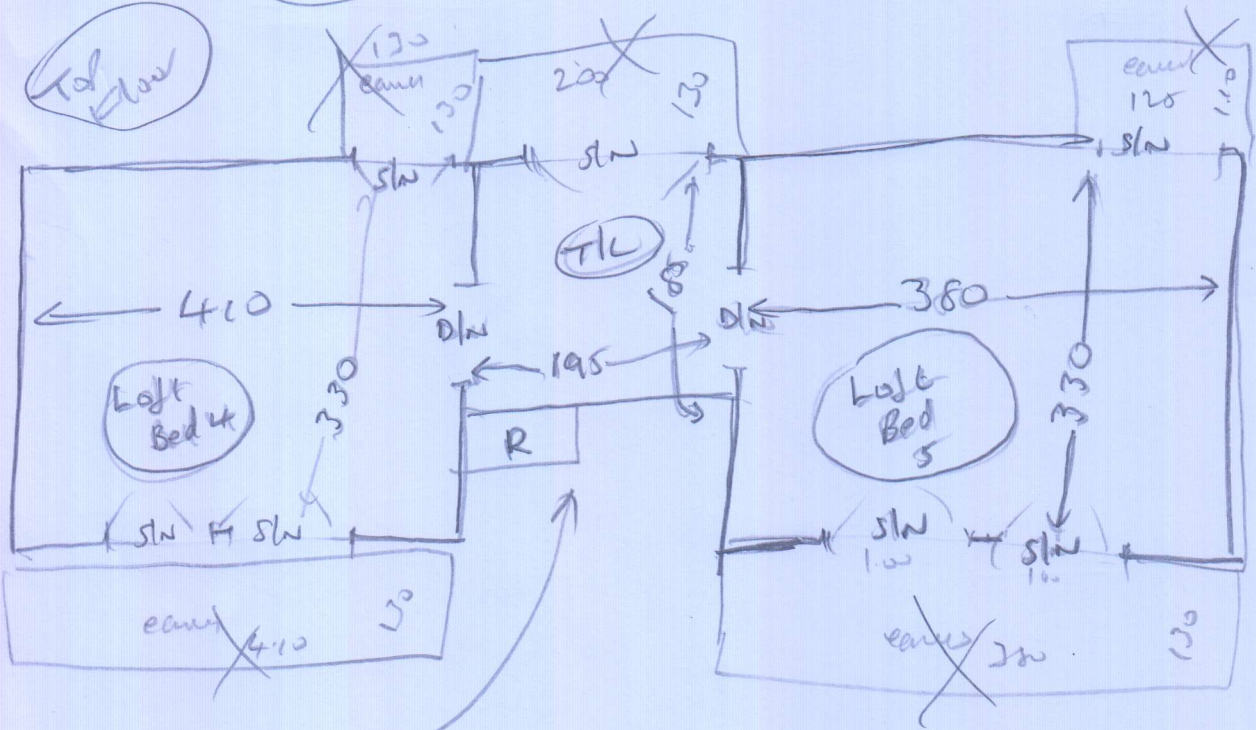

Top View

TL 185 cm x 195

(4) 047m x 084

TOP STAIRS

1/4 land 110 cm x 082

W1 072 x 1.00

W2 085 x 1.17

W3 072 x 082

(4) 047 x 078

1st/L 158 cm x 315

BOTTOM STAIRS

(11) 047 x 088

BLN 048 x 120

(20F3)

1st Floor

Layout

Rear

FRONT

Job 3

Reg
280

Level

Level

Level

Level

Row Breakdown

531406
Collard

25 m x 4m Row

3.50

4.40

3.40

4.20

1.65