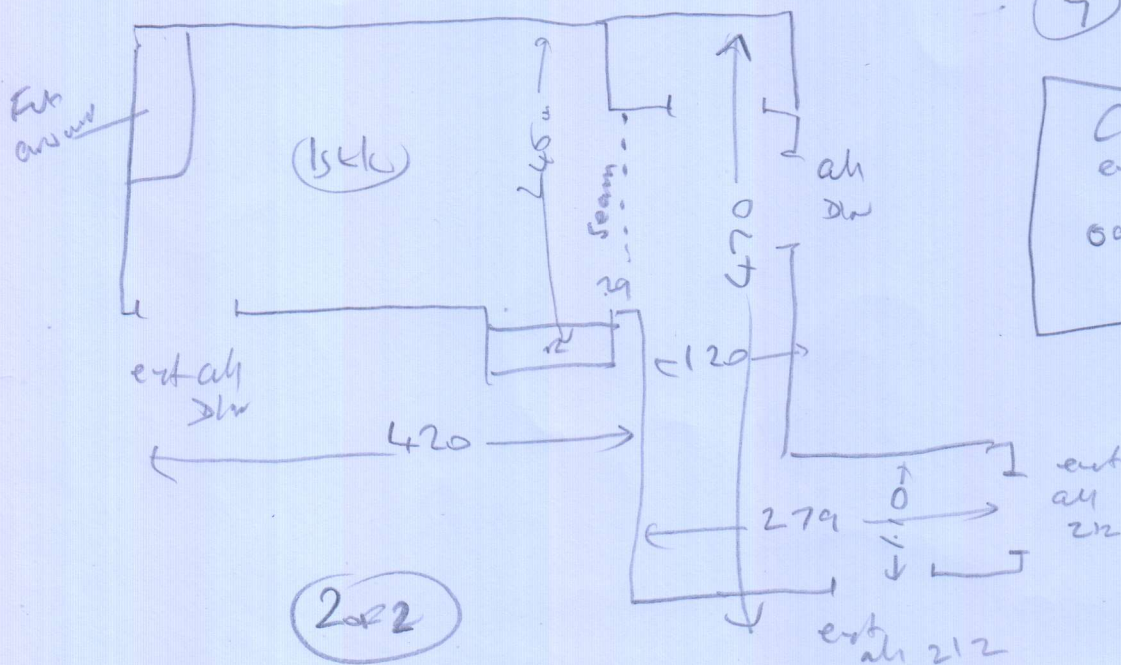

S31451

DIXON

1st k = 468  
 Rest no 468  
 all neck sh  
 mbr 1st k (R)

- Top stairs**
- 7 Rise 020 x 70cm run
  - 048 x 70cm run
  - 1/4 land 110cm x 088 
  - 4 048 x 70cm run
  - 1/4 land 110cm x 088 
  - 3 048 x 70cm run

- Bottom stairs**
- Rise 020 x 70cm
  - 3 048 x 70cm
  - 1/4 land 110 x 088 
  - 4 048 x 70cm
  - 1/4 land 110 x 088 
  - 7 048 x 70cm

Core in  
 ext mat need  
 090 x 095