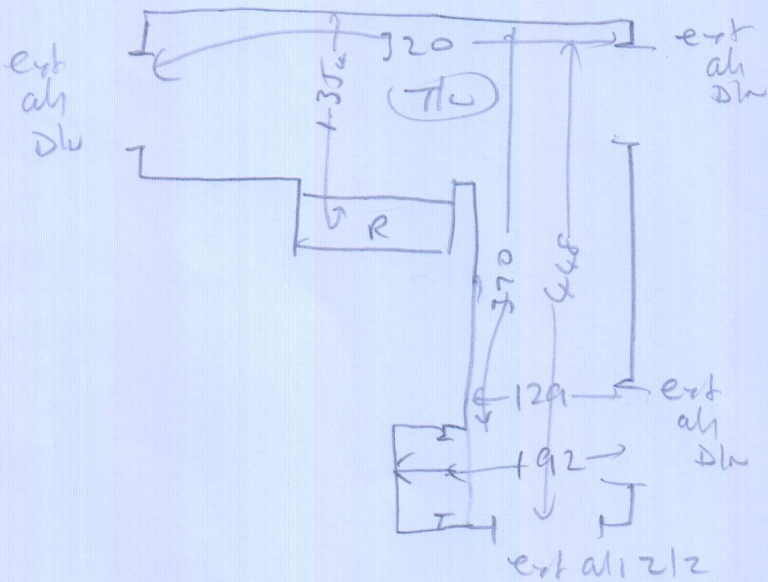

S31451

DIXON

1st k = 468  
 Rest no 468  
 all neck sh  
 mbr 1st k (R)

- Top stairs**
- 7 Rise 020 x 70cm run
  - 048 x 70cm run
  - 1/4 land 110cm x 088 
  - 4 048 x 70cm run
  - 1/4 land 110cm x 088 
  - 3 048 x 70cm run

- Bottom stairs**
- Rise 020 x 70cm
  - 3 048 x 70cm
  - 1/4 land 110 x 088 
  - 4 048 x 70cm
  - 1/4 land 110 x 088 
  - 7 048 x 70cm

Core in  
 ext mat need  
 090 x 095