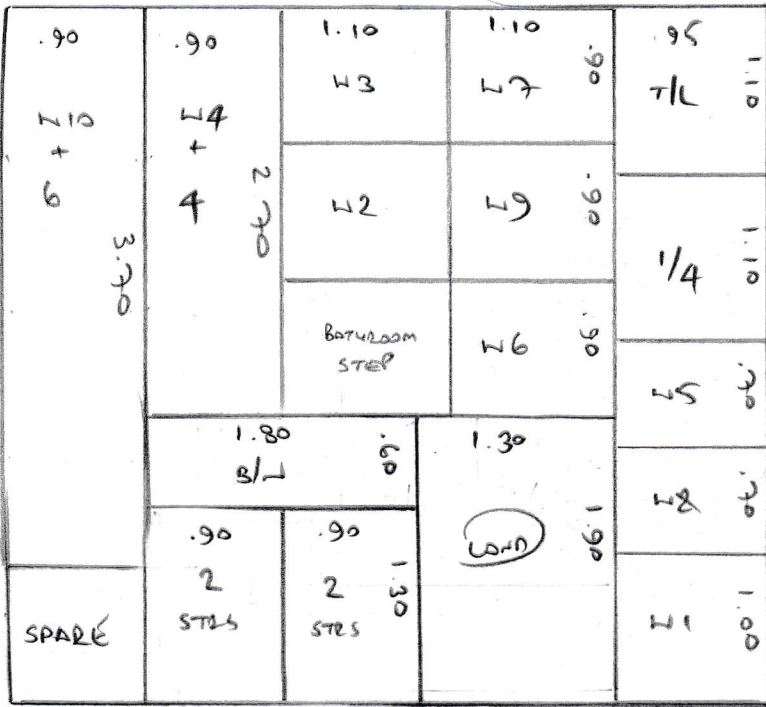

①

S31464
DEERROOT

Plan ① 4.60 x 4.95m

22.77m²

S31464
DEGROOT.

✓ TL	96	80	(1x s/n)
✓ 1e	45	69	
✓ W1	55	80	
✓ W2	57	96	-WOOD FLOORS
✓ W3	73	100	-NEEDS S/C
✓ W4	57	67	-NO UID.
✓ 4e	47	67	
✓ W5	57	77	
✓ W6	57	97	
✓ W7	77	100	

✓ 3e	44	72
✓ BOMBAARD STEP	50	90
✓ 1/4	100	73
✓ W8	60	80
✓ W9	65	102
✓ W10	65	73
✓ 6e	45	73
✓ B/D	45	97