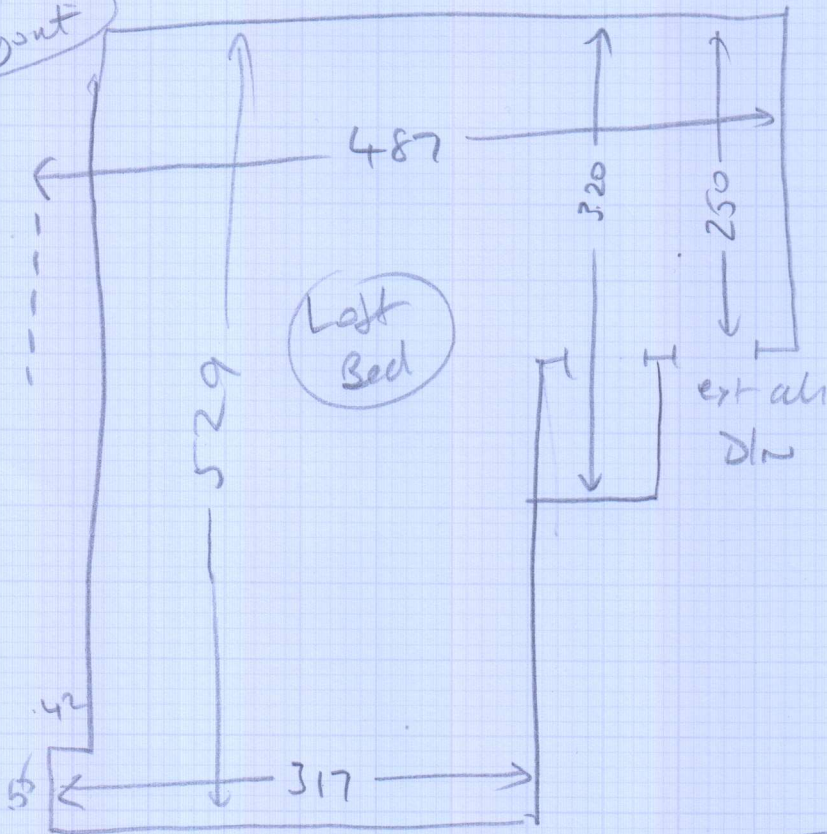

Plan

5m

S 30562 arpet

MRS R. SCOTT  
 40 Grosvenor Avenue  
 E Sheen  
 SW14 8BX

Tel:  
 Arabica of Stone 106  
 5.35 x 5m

Layout

Ext sledge

1021