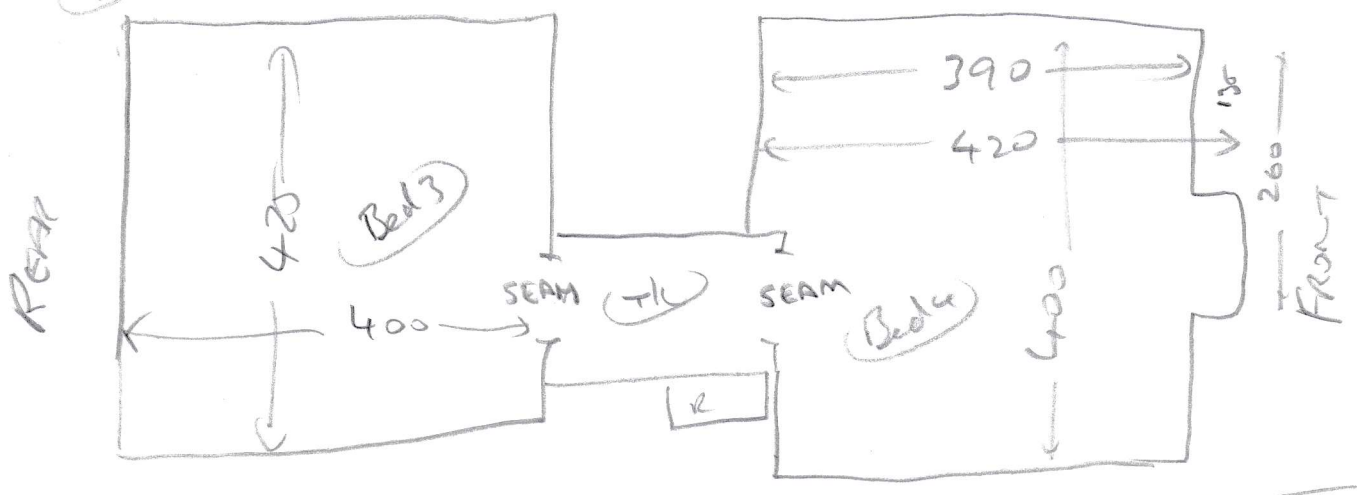

CUTS
 4.35
 4.15
 5.05
 5.35
 4.65

 23.55

S30667

 Mr Robert Leigh
 15 The Green
 Richmond
 TW9 1PX

24.20 x 5m

Layout

J30667
MR R. LEIGH

TV WALL

TOP STAIRS

- TL 1100 x 1.60
- (5) 045 x 072
- W1 050 x 090
- W2 058 x 1.05
- W3 070 x 1.15
- W4 060 x 0.85
- (3) 045 x 0.83
- 1st TL see plan

MID STAIRS

- (8) 045 x 0.90
- 1/4 land 1250 x 1.20
- W5 070 x 1.35
- W6 088 x 1.40
- W7 065 x 0.88
- (8) 045 x 0.86

1st Floor