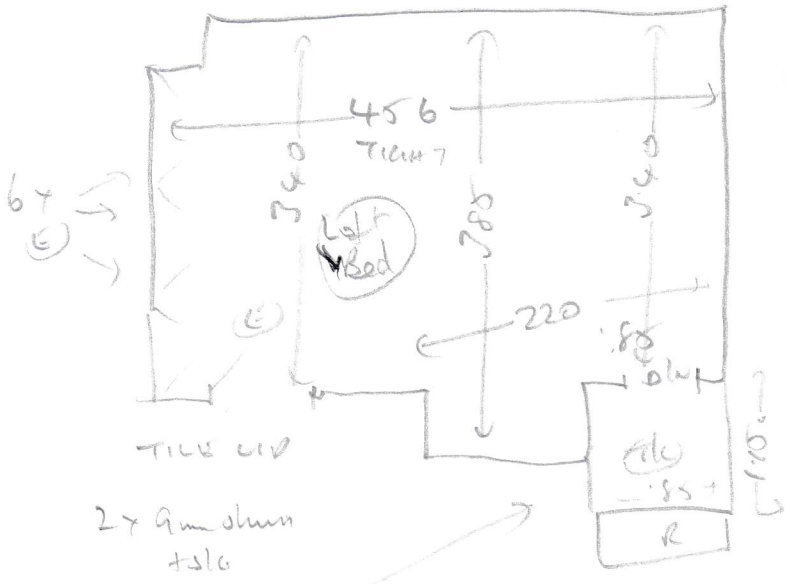

S31591
METCALFÉ

MAJESTIC - BAJA,

Plan ① 6.25 x 4.57

wood
no ub
nech sk
no mtr

Refr
nech new ub
nech 5 x slc

entah
zh

✓ TL	1 15 x 088
✓ W1	088 x 090
✓ W2	064 x 115
✓ W3	074 x 114
✓ W4	060 x 084
✓ (6)	048 x 079
✓ W5	087 x 090
✓ W6	060 x 115

wood
no ub
nech sk

(3) 044 x 080

1/2 land 1.00 x 1.80

W 094 x 080

nech floor

4 slc

3 Bed to restmat

Key butel 125 120 120