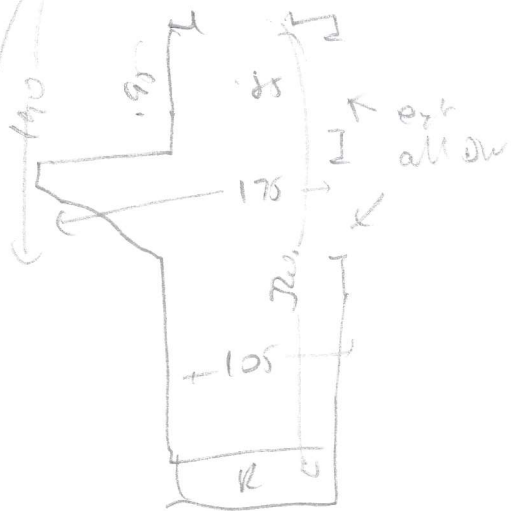

S31591
METCALFÉ

MAJESTIC - BAJA,

Plan ① 6.25 x 4.57

wood
no ub
nech sk
no mtr

Refr
nech new ub
nech 5 x slc

entah
zh

✓ TL	1 15 x 088
✓ W1	088 x 090
✓ W2	064 x 115
✓ W3	074 x 114
✓ W4	060 x 084
✓ (6)	048 x 079
✓ W5	087 x 090
✓ W6	060 x 115

wood
no ub
nech sk

(3) 044 x 080

1/2 land 1.00 x 1.80

W 094 x 080

nech floor

4 slc

3 Bed to restmat

Key butel 125 120 120