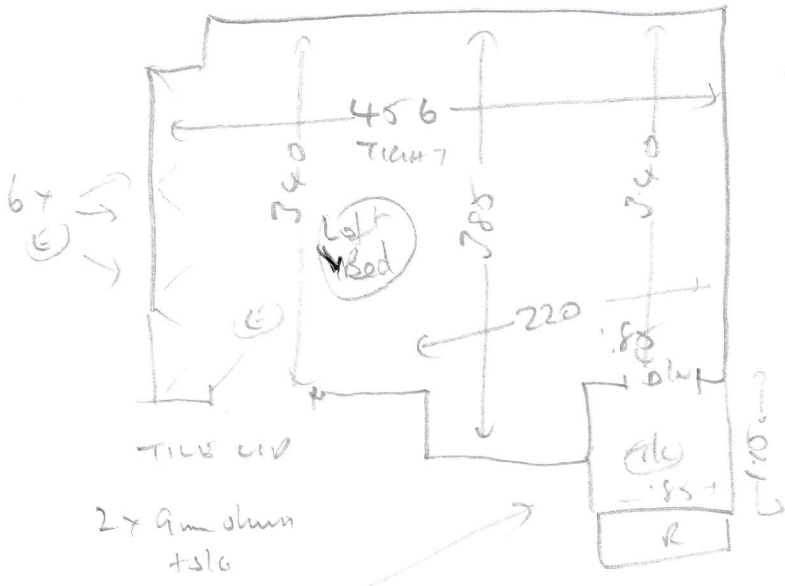

S31591
METCALFÉ

MAJESTIC - BAJA,

Plan ① 6.25 x 4.57

wood
no ub
need sk
no mlr

Ref's
need new ub's
need 5 x sk

entah
zh

- ③ 044 x 080
- 1/2 (entah) 100 x 180
- W 094 x 080

✓ TIC	1 15 x 088
✓ W1	088 x 090
✓ W2	064 x 115
✓ W3	074 x 114
✓ W4	060 x 084
✓ ⑥	048 x 079
✓ W5	087 x 090
✓ W6	060 x 115

wood
no ub
need sk

need floor
4 slr

3 Beds to restmate
Key butel 105 120 100

Part 2