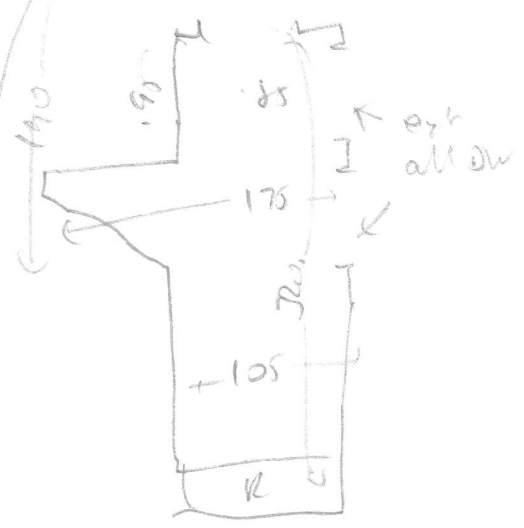

S31591
METCALFÉ

MAJESTIC - BAJA,

Plan ① 6.25 x 4.57

wood
no ub
need sk
no mlr

Ref's
need new ub's
need 5 x sk

entah
zh

- ③ 044 x 080
- 1/2 (entah) 100 x 180
- W 094 x 080

✓ TIC	1 15 x 088
✓ W1	088 x 090
✓ W2	064 x 115
✓ W3	074 x 114
✓ W4	060 x 084
✓ ⑥	048 x 079
✓ W5	087 x 090
✓ W6	060 x 115

wood
no ub
need sk

need floor
4 slr

3 Beds to restmate
Key butel 105 120 100

Part 2