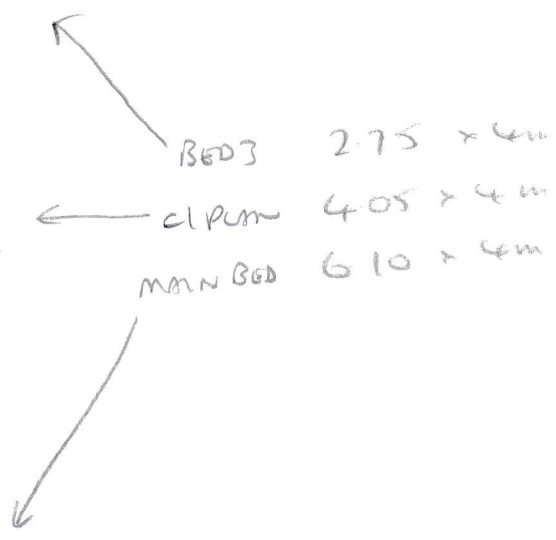

S31601

Mrs K. THOMPSON
 30 YORK AVENUE
 EAST SHEEN
 SW14 7LG

(1.022)