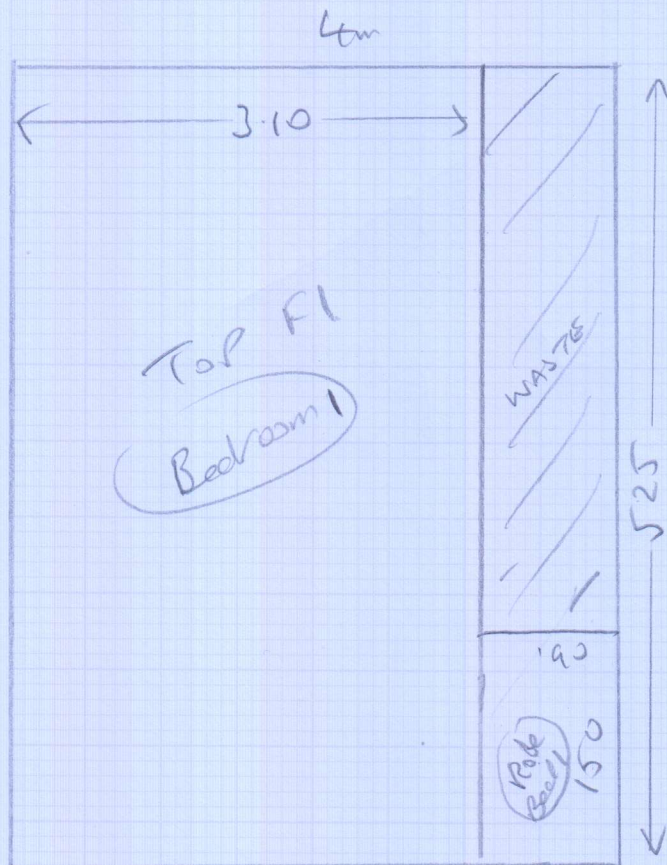

531663 carpet

M/S LAMB

4 Park Drive

E. Sheen

SW14 8RD

Tel:

Sheet:

Hanoi 638/18 Putty

5.60 x 4m

5.25 x 4m

(10R2)