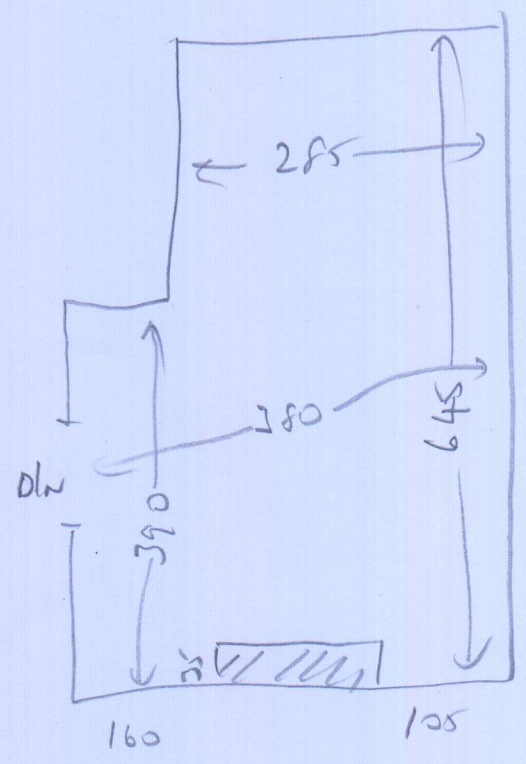

Layout

S31758
Buen

wind
no abs
needs slc

TOP STAIRS

(5) 0477075

w1 0667092

w2 0697112

w3 0757080

w4 0697096

w5 0777120

w6 0727090

(3) 0427086

(7) 0447083

1/4 land 1107095

(6) 0447090

(Blv 1) 0507120

(Blv 2) 1007195

wind
abs
st
slc

2 of 3

Layout

2 x Loft Bed

531758
BURN

wood
Good clipboard
sub floor
no uln

3023