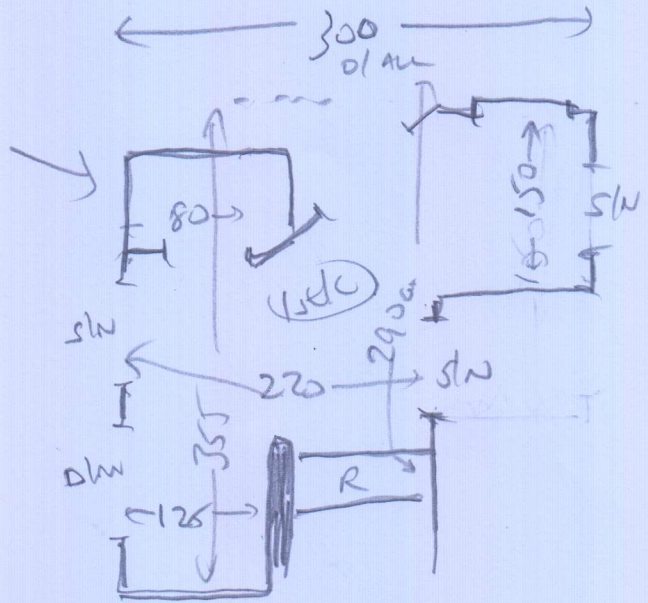

Layout

S31758
Buen

wind
no abs
needs slc

TOP STAIRS

(5) 0477075

w1 0667092

w2 0697112

w3 0757080

w4 0697096

w5 0777120

w6 0727090

(3) 0427086

(7) 0447083

1/4 land 1107095

(6) 0447090

(Blv 1) 0507120

(Blv 2) 1007195

wind
abs
st
slc

2 of 3

Layout

2 x Loft Bed

531758
BURN

wood
Good clipboard
sub floor
no uln

3023