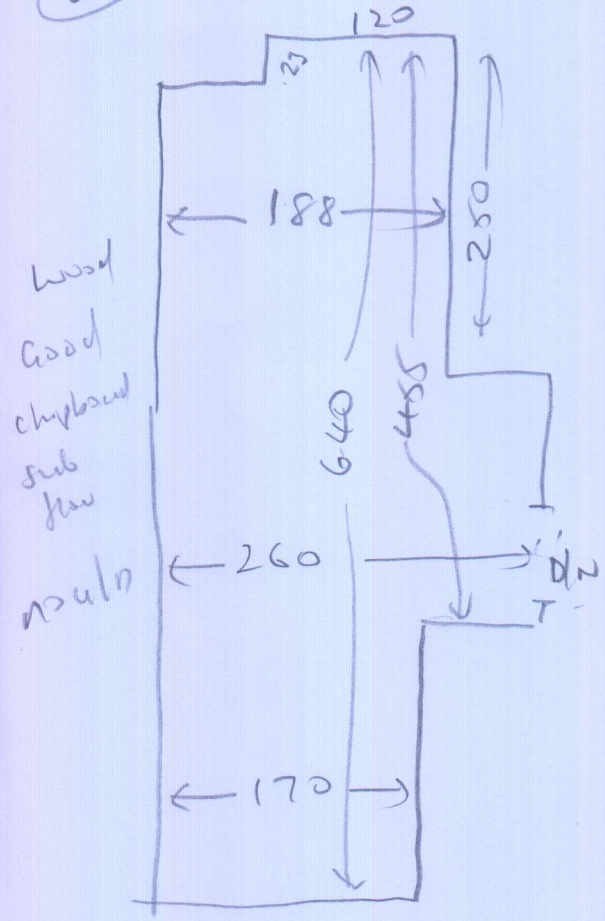

Layout

S31758
Buen

wind
no abs
needs slc

TOP STAIRS

(5) 0477075

w1 0667092

w2 0697112

w3 0757080

w4 0697096

w5 0777120

w6 0727090

(3) 0427086

(7) 0447083

1/4 land 1107095

(6) 0447090

(Blv 1) 0507120

(Blv 2) 1007195

wind
abs
st
slc

2 of 3

Layout

2 x Loft Bed

531758
BURN

wood
Good clipboard
sub floor
no uln

3023