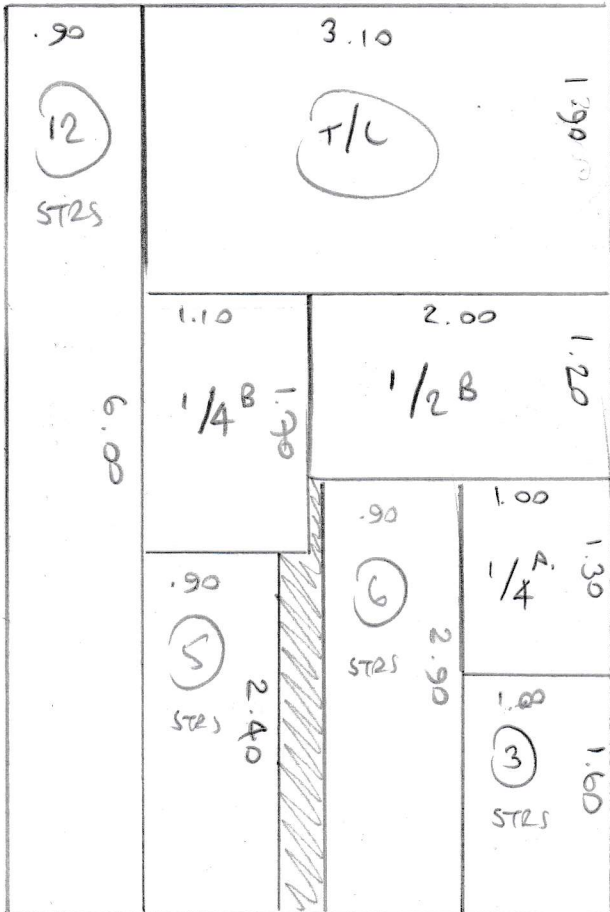

531787
ELLIOTT

-
-
- BED 2 2.90 x 4.00
 - BED 3 2.90 x 4.00
 - BED 4 5.70 x 4.00
 - Plan ① 5.70 x 4.00
 - Plan ② 6.00 x 4.00

23.20 x 4.00

ELLIOTT

TOP FLOOR

1ST FLOOR

✓ 7e	43	76
✓ 1/2A	105	185
✓ 7e	43	76
✓ 1/4A	121	87
✓ 1e	43	76
✓ 1/4B	161	94
✓ 4e	43	76
✓ 1/2B	110	185 (S/L HOLE)
✓ 7e	43	76

ALL AREAS

- WOOD FLOORS
- NO OLD
- NEED S/E
- NO MIT
- MENTION GAPS TO FLOORBOARDS IN QUOTE.