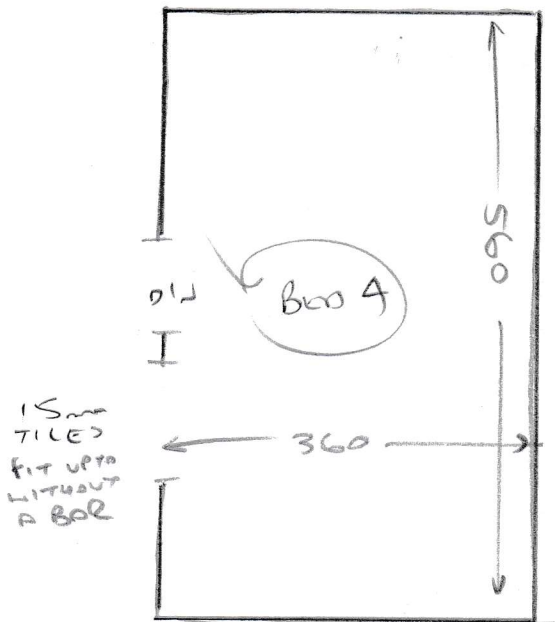

531787
ELLIOTT

-
-
- BED 2 2.90 x 4.00
 - BED 3 2.90 x 4.00
 - BED 4 5.70 x 4.00
 - Plan ① 5.70 x 4.00
 - Plan ② 6.00 x 4.00

23.20 x 4.00

ELLIOTT

TOP FLOOR

1ST FLOOR

✓ 7e	43	76
✓ 1/2A	105	185
✓ 7e	43	76
✓ 1/4A	121	87
✓ 1e	43	76
✓ 1/4B	161	94
✓ 4e	43	76
✓ 1/2B	110	185 (S/L HOLE)
✓ 7e	43	76

ALL AREAS

- WOOD FLOORS
- NO OLD
- NEED S/E
- NO MIT
- MENTION GAPS TO FLOORBOARDS IN QUOTE.