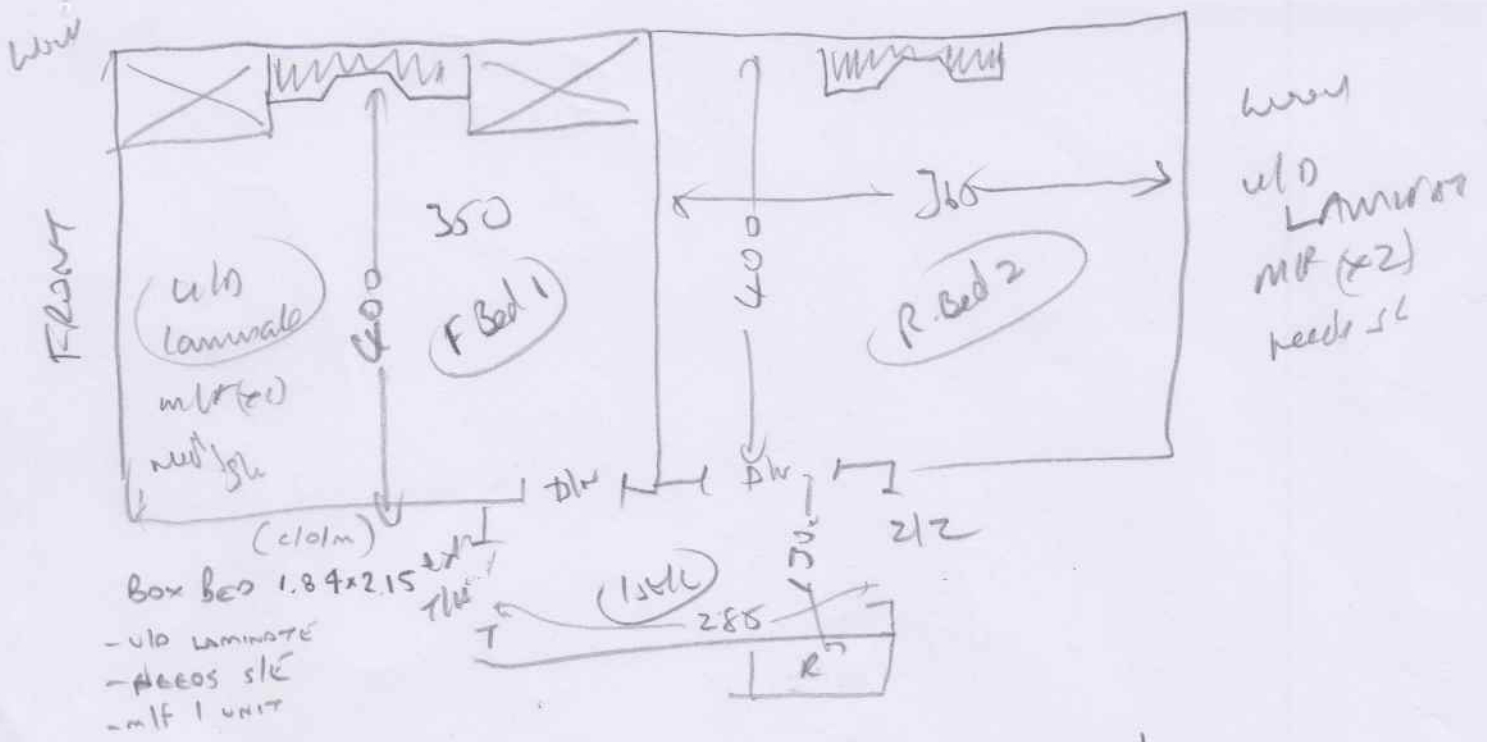

Com

Bamboo 1.95 x 4m
 4.10 + 4
 4.10 + 4
 6.00 + 4

 14.20 + 4m
 16.15

Louge 4.15 x 5m (2.75)

880 *

- Bottom stairs
- Rise 0217084
 - W19 0597098
 - W10 0637126
 - W4 0777125
 - W12 0607089

wood

needs

slk

- (10) 0477088 exact
- (11) 0477110

Lounge 4.18x4.05

wood

u/b LAMINATE

needs slk

mlk (#1)

2/2

2

~~TK~~ ~~120~~ ~~ax~~ ~~150~~ 2nd slr (maybe not TK)

Riser 023 x 072 — if TK not expected
(2) 046 x 072

-W1 055 x 085

-W2 060 x 105

-W3 073 x 105

-W4 056 x 077

(3) 047 x 072 (exact)

-W5 055 x 085

-W6 060 x 105

-W7 073 x 105

-W8 057 x 077

-BN 047 x 110

head
no ulb
needs slr
(24)

Top Fully Riser

TOP STAIRS