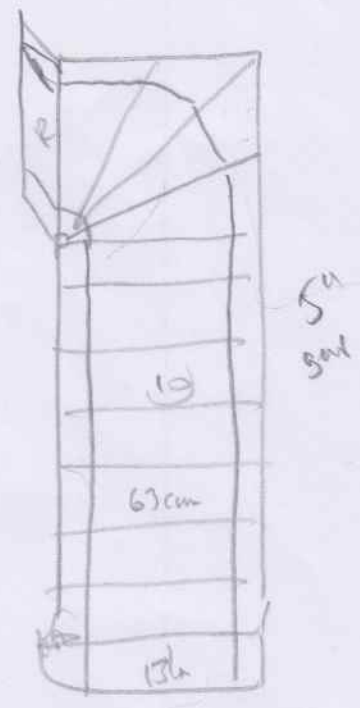

Com

Bamboo 1.95 x 4m
 4.10 + 4
 4.10 + 4
 6.00 + 4

 14.20 + 4m
 16.15

Louge 4.15 x 5m (2.75)

880 *

- Bottom stairs
- Rise 0217084
 - W19 0597098
 - W10 0637126
 - W4 0777125
 - W12 0607089

wood

needs

slk

- (10) 0477088 exact
- (11) 0477110

Lounge 4.18x4.05

wood

u/b LAMINATE

needs slk

mlk (#1)

2/2

2

~~TK~~ ~~120~~ ~~ax~~ ~~150~~ 2nd slr (maybe not TK)

Riser 023 x 072 — if TK not expected
(2) 046 x 072

-W1 055 x 085

-W2 060 x 105

-W3 073 x 105

-W4 056 x 077

(3) 047 x 072 (exact)

-W5 055 x 085

-W6 060 x 105

-W7 073 x 105

-W8 057 x 077

-BN 047 x 110

head
no ulb
needs slr
(24)

Top Fully Riser

TOP STAIRS