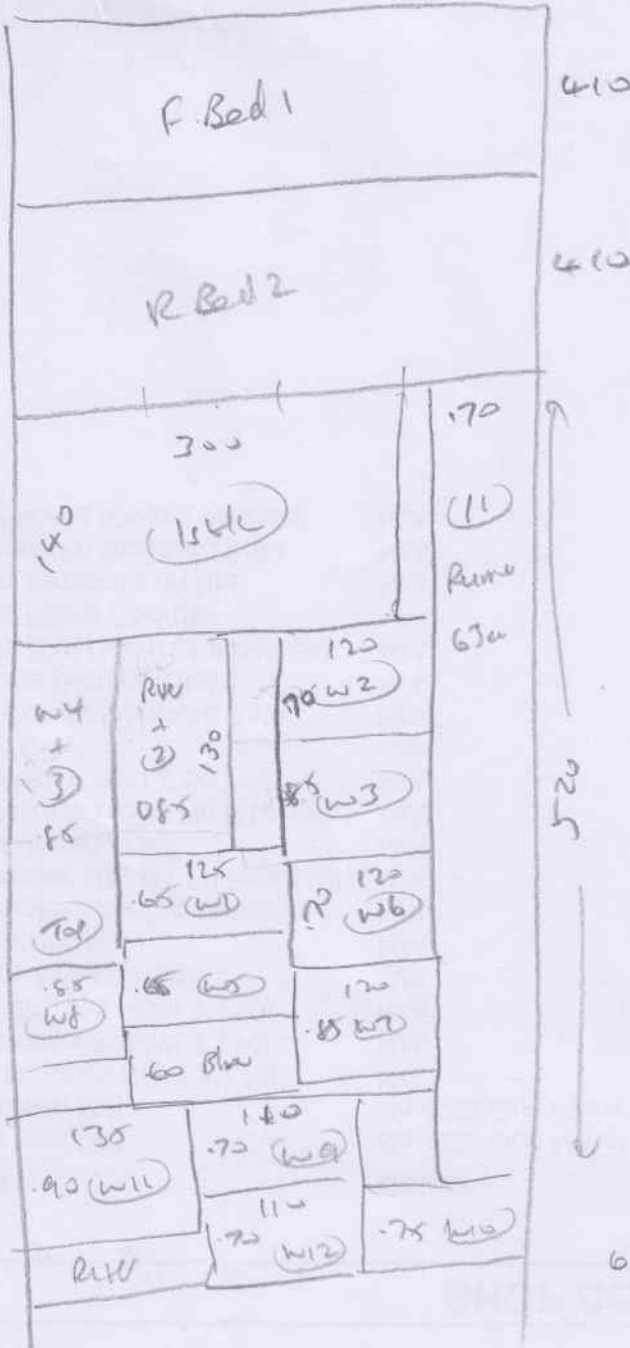

Com

Bamboo 1.95 x 4m
 4.10 + 4
 4.10 + 4
 6.00 + 4

 14.20 + 4m
 16.15

Louge 4.15 x 5m (2.75)

880 *

- Bottom stairs
- Rise 0217084
 - W19 0597098
 - W10 0637126
 - W4 0777125
 - W12 0607089

wood

needs

slk

- (10) 0477088 exact
- (11) 0477110

Lounge 4.18x4.05

wood

u/b LAMINATE

needs slk

mlk (#1)

2/2

2

~~TK~~ ~~120~~ ~~ax~~ ~~150~~ 2nd slr (maybe not TK)

Riser 023 x 072 — if TK not expected
(2) 046 x 072

-W1 055 x 085

-W2 060 x 105

-W3 073 x 105

-W4 056 x 077

(3) 047 x 072 (exact)

-W5 055 x 085

-W6 060 x 105

-W7 073 x 105

-W8 057 x 077

-BN 047 x 110

head
no ulb
needs slr
(24)

Top Fully Riser

TOP STAIRS