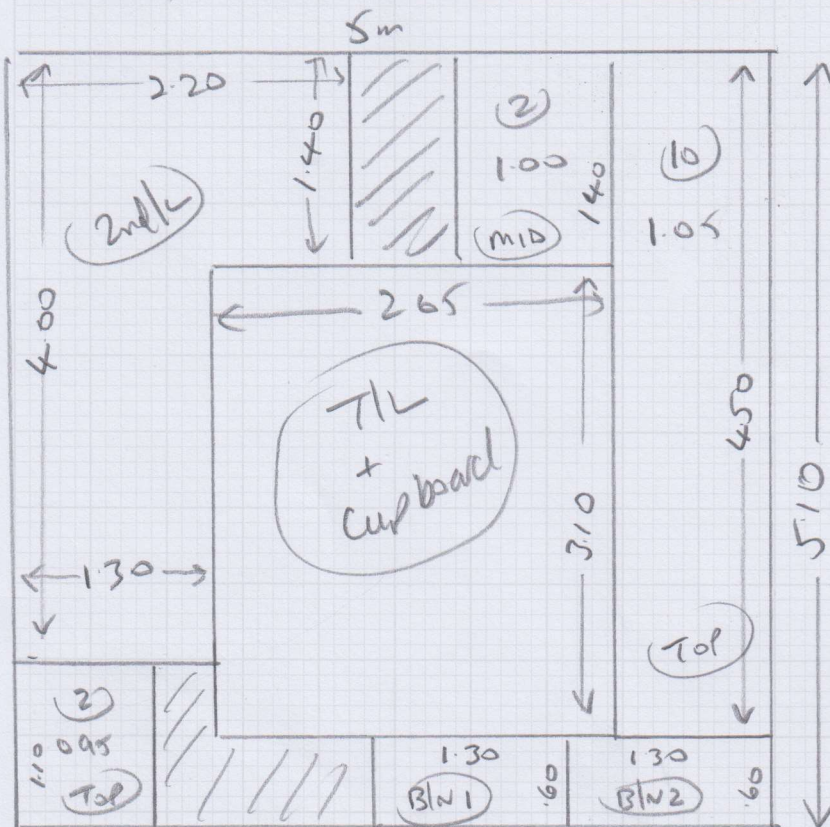

5.60 x 5m

5.10 x 5m

1 OF 2

Layout

S31934
Grimmond

- TH + CW 270m x 210 (208W)
- TOP STAIRS
- ⑤ 044 x 085
 - ① 2land 120m x 177
 - ⑩ 045 x 096
 - BLN 1 046 x 118

all
wood
up
ext. stg

- MID STAIRS
- ② 045 x 087

②082

- BOTTOM STAIRS
- ⑫ 045 x 095
 - BLN 2 045 x 115
 - BLN 3 085 x 135
- } x 2