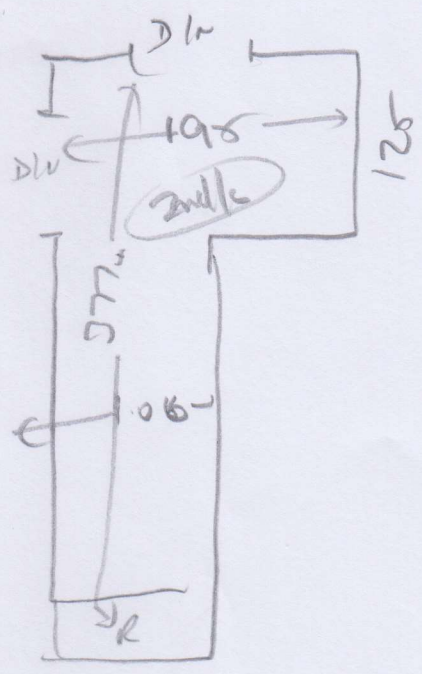

531934

Mr M GRIMMOND

Name: 73 St. Mary's Grove

Address: Chiswick

W4 3LW

Tel:

Sheet: of:

NAVAN NAV 911

5.60 x 5m

5.10 x 5m

1 OF 2

Layout

S31934
Grimmond

- TH + CW 270m x 210 (208W)
- TOP STAIRS
- ⑤ 044 x 085
 - ① 2land 120m x 177
 - ⑩ 045 x 096
 - BLN 1 046 x 118

all
wood
up
ext. stg

- MID STAIRS
- ② 045 x 087

②082

- BOTTOM STAIRS
- ⑫ 045 x 095
 - BLN 2 045 x 115
 - BLN 3 085 x 135
- } x 2