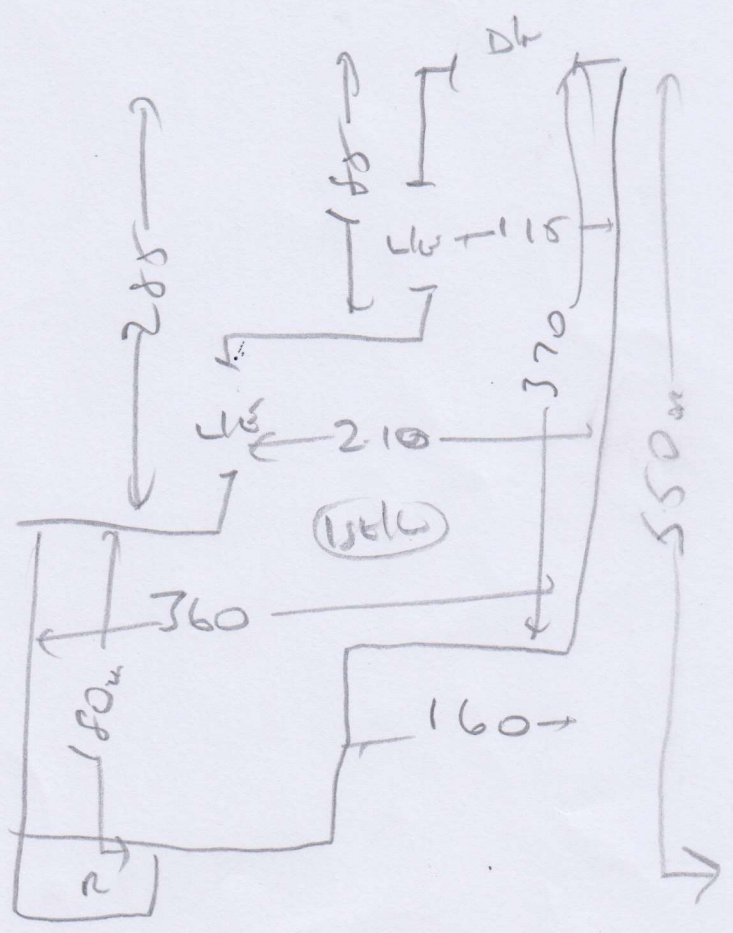

531934

Mr M GRIMMOND

Name: 73 St. Mary's Grove

Address: Chiswick

W4 3LW

Tel:

Sheet: of:

NAVAN NAV 911

5.60 x 5m

5.10 x 5m

1 OF 2

Layout

S31934
Grimmond

- TH + CW 270m x 210 (208W)
- TOP STAIRS
- ⑤ 044 x 085
 - ① 2land 120m x 177
 - ⑩ 045 x 096
 - BLN 1 046 x 118

all
wood
up
ext. stg

- MID STAIRS
- ② 045 x 087

②082

- BOTTOM STAIRS
- ⑫ 045 x 095
 - BLN 2 045 x 115
 - BLN 3 085 x 135
- } x 2