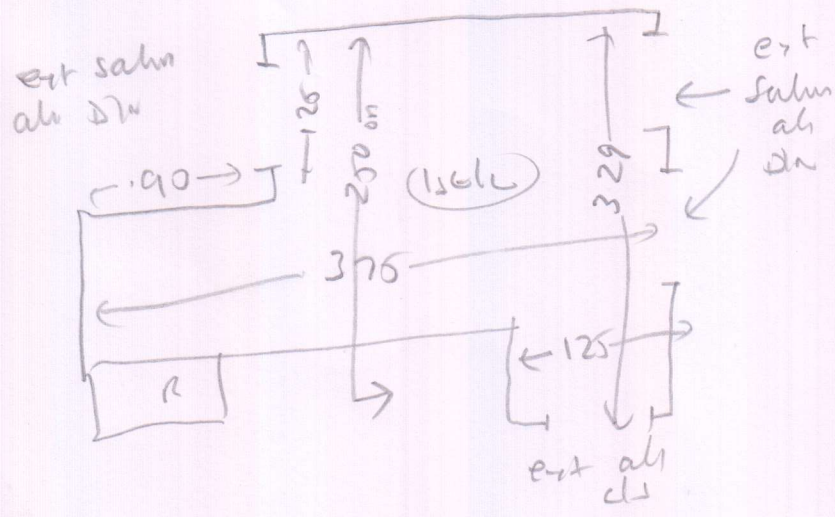

S32055

Mrs H. Quincey  
 Seymour House  
 Oakshade Road  
 Oxshott  
 KT22 0LF

5.25 > 5m  
 2.75 > 5m

(1022)

Layout

\$32055  
Quincy

TOP STAIRS

- W1 063 x 092
- W2 073 x 112
- W3 067 x 077
- (9) 045 x 082
- Blk 048 x 125

all  
wood  
slm  
ext slm  
needs 1 sahn 2/2  
+ slm

BOTTOM STAIRS

- W4 066 x 099
- W5 078 x 121
- W6 072 x 088
- (10) 044 x 084
- W7 068 x 100
- W8 075 x 118
- W9 073 x 079

(2022)