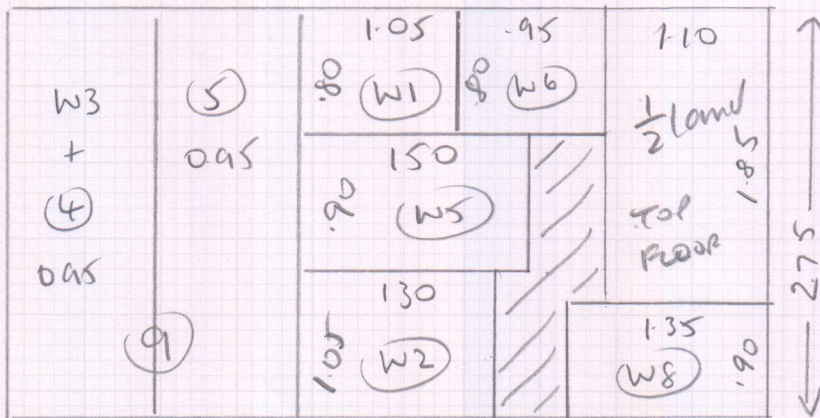

S32055

Mrs H. Quincey  
 Seymour House  
 Oakshade Road  
 Oxshott  
 KT22 0LF

5.25 > 5m  
 2.75 > 5m

(1022)

Layout

\$32055  
Quincy

TOP STAIRS

- W1 063 x 092
- W2 073 x 112
- W3 067 x 077
- (9) 045 x 082
- Blk 048 x 125

all  
wood  
slm  
ext slm  
needs 1 sahn 2/2  
+ slm

BOTTOM STAIRS

- W4 066 x 099
- W5 078 x 121
- W6 072 x 088
- (10) 044 x 084
- W7 068 x 100
- W8 075 x 118
- W9 073 x 079

(2022)