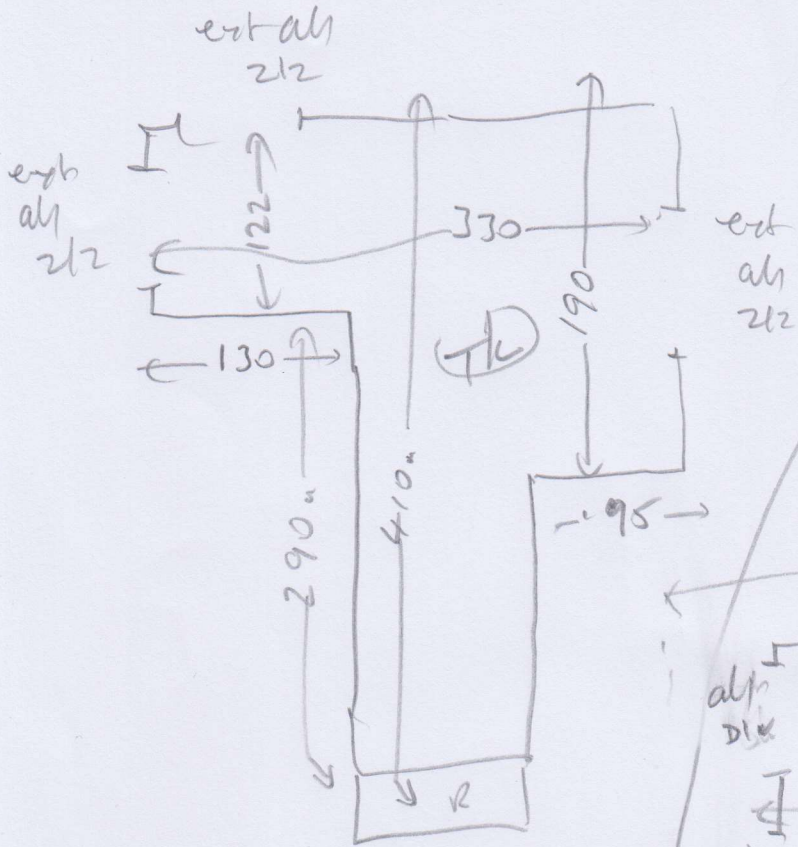

(Layout)

S32069
 MRS P. COATES

TOP STAIR

BOTTOM STAIR

- (1) 047 x 086
- 1/2 land 1.25m x 1.82
- (10) 047 x 080
- Blk 048 x 1.20

- (3) 047 x 084
- 1/2 land 1.20m x 1.82
- (10) 045 x 084
- Blk 070 x 1.60

all
 wood
 ult
 ext slt (2)
 chang all d bars
 on blk to all
 ext d bars on top floor