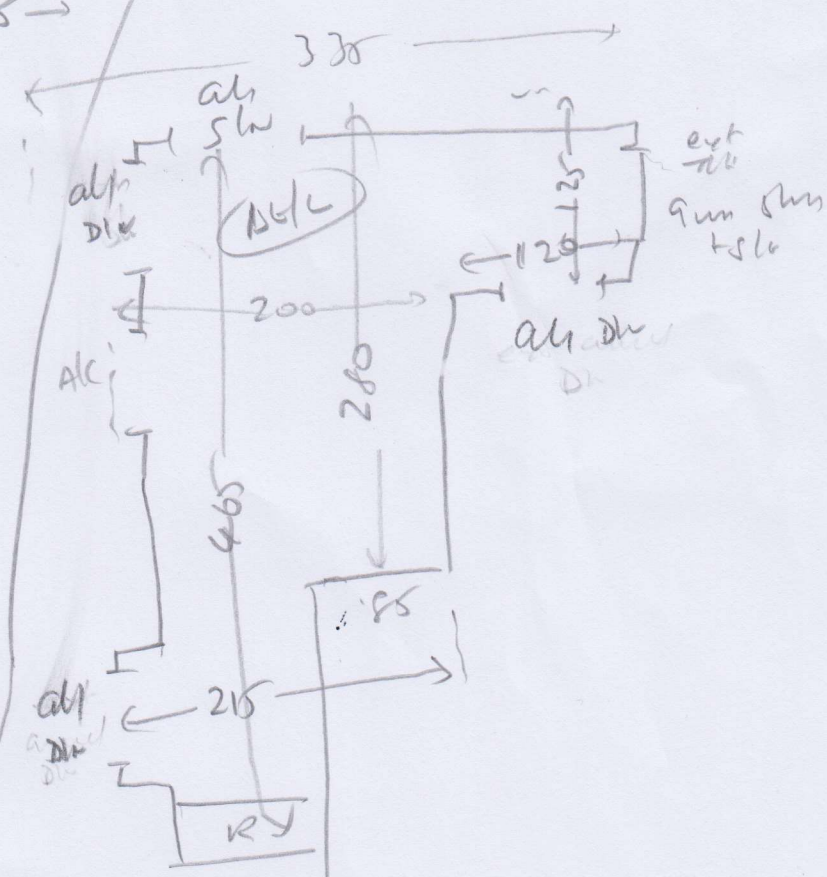

(Layout)

S32069
 MRS P. COATES

TOP STAIR

BOTTOM STAIR

- (1) 047 x 086
- 1/2 land 1.25m x 1.82
- (10) 047 x 080
- Blk 048 x 1.20

- (3) 047 x 084
- 1/2 land 1.20m x 1.82
- (10) 045 x 084
- Blk 070 x 1.60

all
 wood
 ult
 ext slt (2)
 chang all d bars
 on blk to all
 ext d bars on top floor