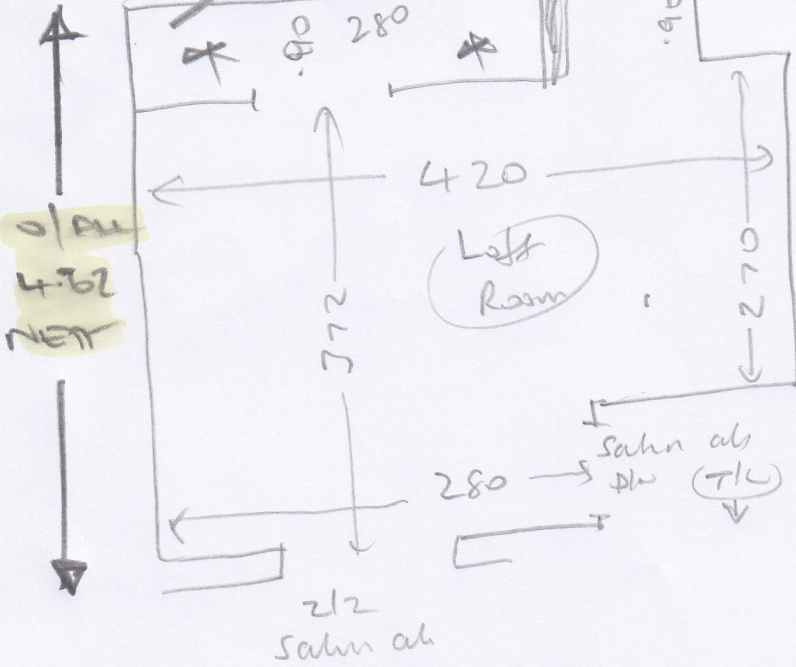

MSTH

1270

* EAVEY (1/2) (1/2)

0/AL
472
NET

Left Room

Sahn ab
280
T/C

212
Sahn ab

(S 32150

1270

1270

8/11

wood
als (alley way)
entrance (15')
mkt x 3
Briter

4.75

x 55

15543

2