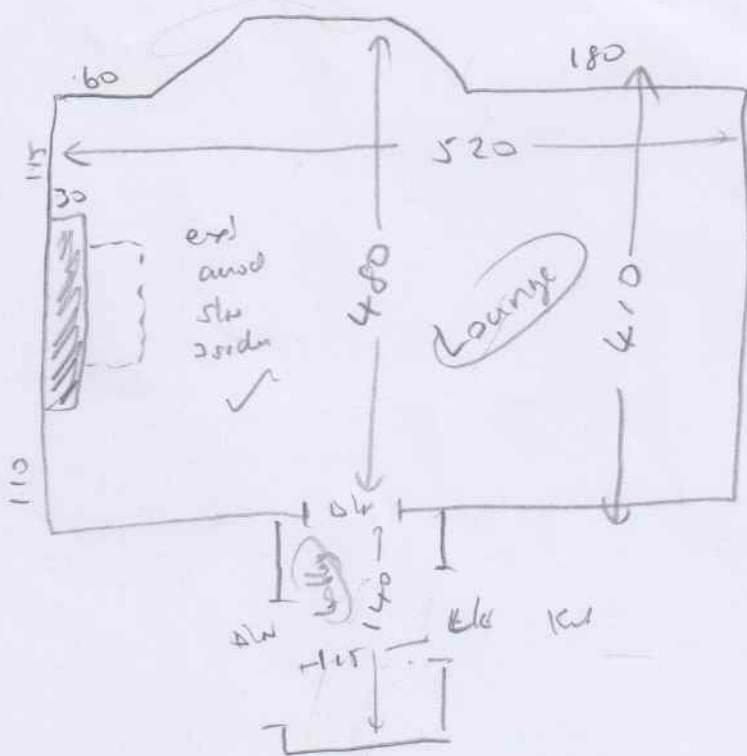

Loungesalut

S31125
MR J FRANK
22 Denholm Rd
R9 3HY

wood
ulu
end side sofa
mlr (+3)

Alu
D/Bes

- ① 070 x 080 (Ule) (B2)
- ② 050 x 080

wood
ulu
end side
mlr (+3)

Lobby
A

S 31125

MRS S. FRANK
22 Denholme Road
Maida Vale

W9 3HX

5.30 x 5m

3.60 x 5m

3.60