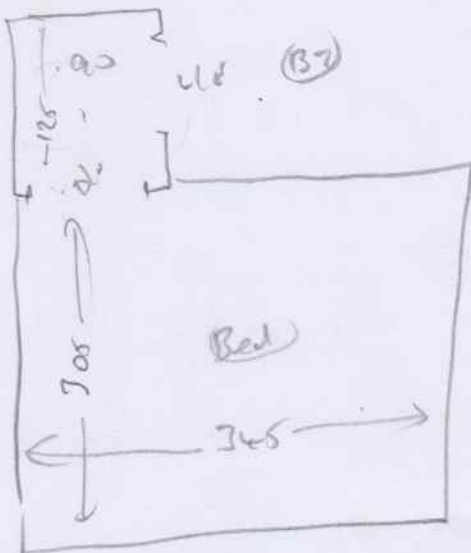

Loungesalut

S31125
MR J FRANK
22 Denholm Rd
R9 3HY

wood
ulu
end side sofa
mlr (+3)

Alu
D/Bes

- ① 070 x 080 (Ule) (B2)
- ② 050 x 080

wood
ulu
end side
mlr (+3)

Lobby
A

S 31125

MRS S. FRANK
22 Denholme Road
Maida Vale

W9 3HX

5.30 x 5m

3.60 x 5m

3.60