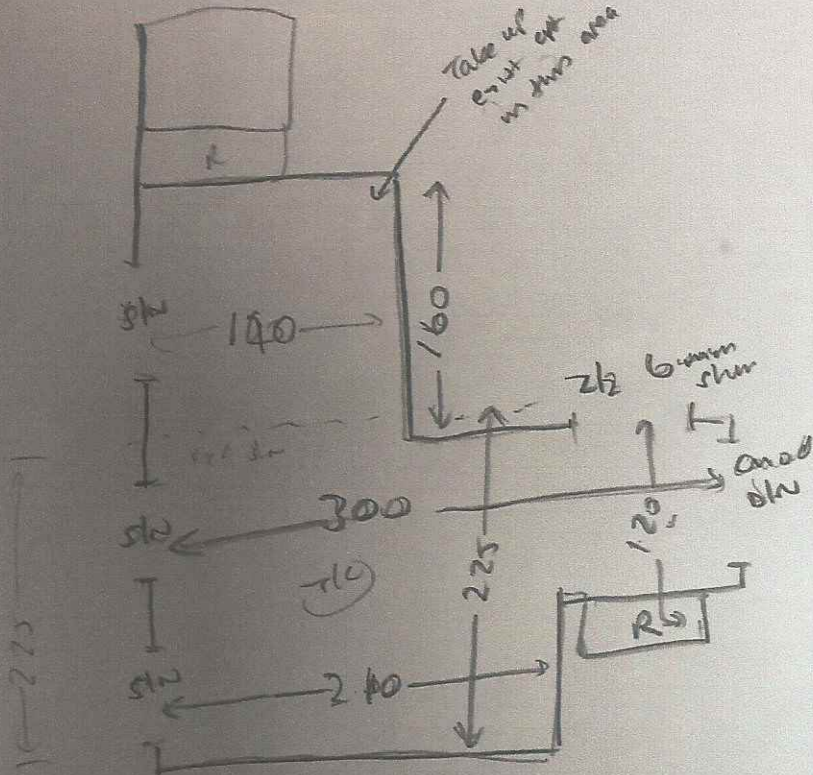

Layout

S32222

 Cross

an
 no ult
 needs ste

TOP STAIRS

Ruv	020 x 065
③	045 x 065
W1	060 x 080
W2	068 x 045
W3	066 x 070
④	046 x 065
W4	060 x 079
W5	069 x 044

BOTTOM STAIRS

①	046 x 080
1/2 land	1.15u x 1.60 (d/w)
Ruv	
W6	070 x 109
W7	058 x 077
⑨	045 x 073