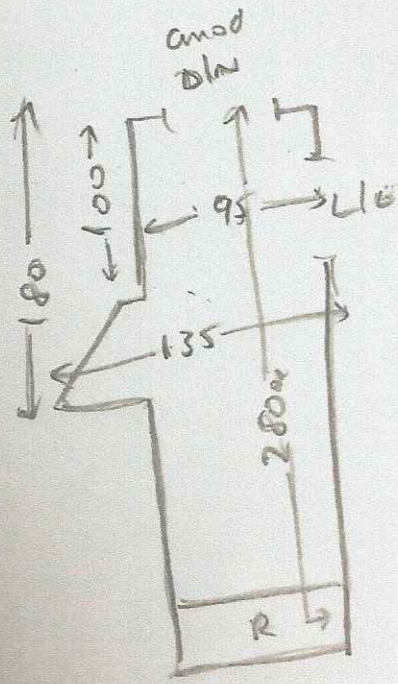

Layout

S32222

 Cross

an
 no ult
 needs ste

TOP STAIRS

Ruv	020 x 065
③	045 x 065
W1	060 x 080
W2	068 x 045
W3	066 x 070
④	046 x 065
W4	060 x 079
W5	069 x 044

BOTTOM STAIRS

①	046 x 080
1/2 land	1.15u x 1.60 (d/w)
Ruv	
W6	070 x 109
W7	058 x 077
⑨	045 x 073