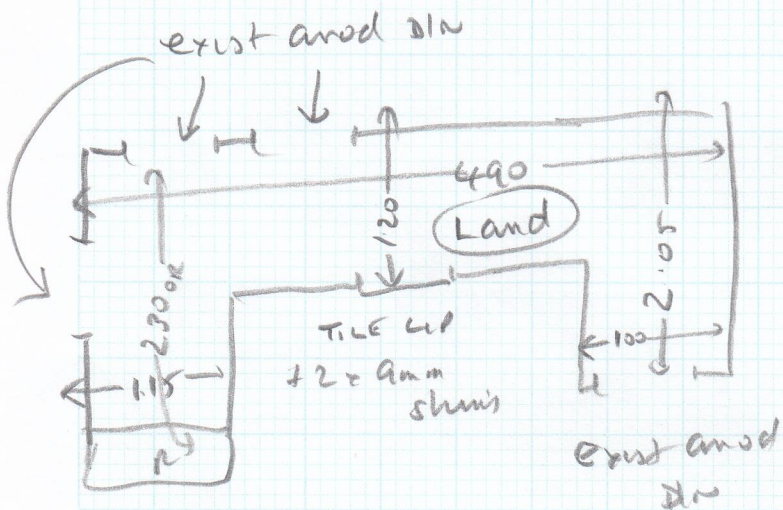

Mrs K. OWEN
22 Malbrook Road
Putney
SW15 6UF

Dalesta DAK-C64
Flaxen

3.00 x 5m
2.45 x 5m

Bedroom 2.90 x 4.40m

Exst sledge

Needs new ulley

Exst Door Bar

EXISTING ulley + sledges + door bars

1021