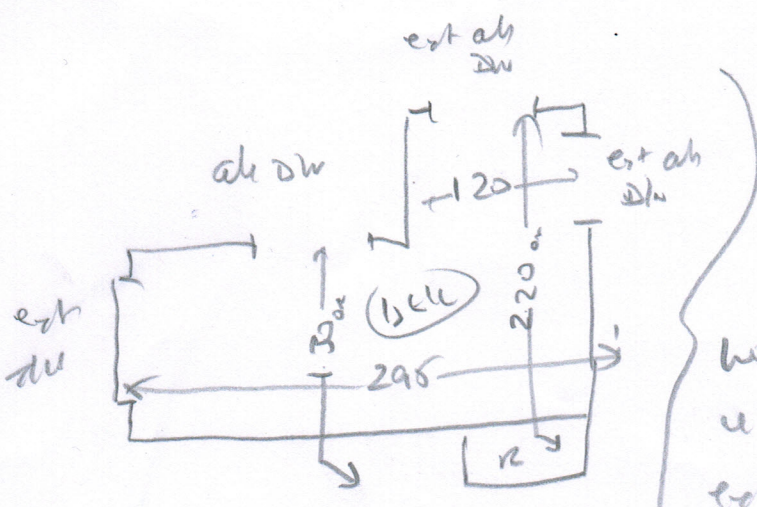

Layout

S 32383
waite

TOP STAIRS

- TLK 1.02m x 0.85 ext ab DW
- (1) 0.82 x 0.60
- W1 0.89 x 0.72
- W2 0.65 x 0.88
- W3 0.61 x 0.62
- (5) 0.51 x 0.60
- W4 0.57 x 0.72
- W5 0.64 x 0.89
- W6 0.61m x 0.62
- (1) 0.51 x 0.76 (turn both sides)

hand
up
ext slw

hand
up
ext slw

BOTTOM STAIRS

- W7 0.67 x 1.02
- W8 0.72 x 1.19
- W9 0.72 x 0.82
- (12) 0.44 x 0.88
- Blw 0.45 x 1.05

(20R2)