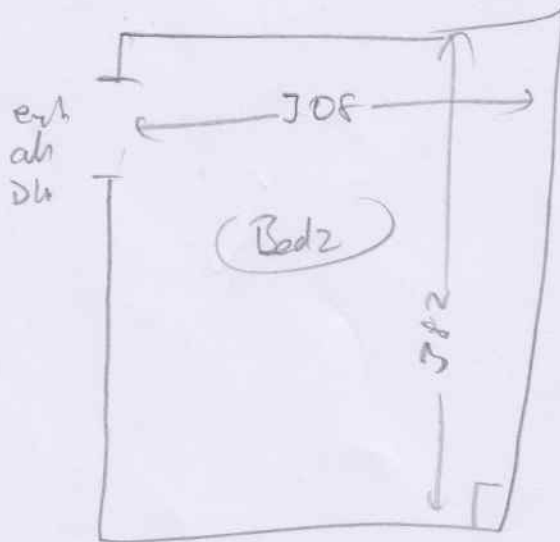

ent ab  
Dln

SALZBURG  
DE LIAU

BRUNNE 119

wood  
u/b  
extsle (15')  
mlr (22)

Res 9-01

ent ab  
Dln

SWANE  
(42)

COL