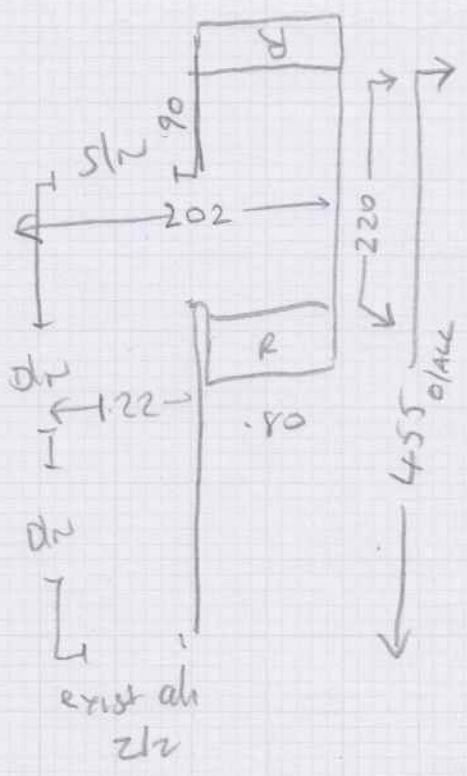

S32525

Mrs J. BURT  
 46 Cowley Road  
 Mortlake  
 SW14 8QB

Windsor 142

4.75 x 5m

Layout

Bottom stairs  
 (15) 0.44 x 0.82

Event sledge

(10.1)