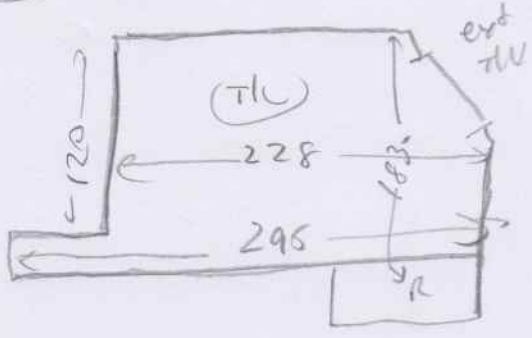

S32859

MRS L PINIK
24 Tower Road
Twickenham
TW1 4PF

Softener Sisal 136
460 x 4m
435 x 4m

1 of 2

Cayout

S32559

PINK

Wood
 ulo
 ext slc
 ext thhds at all doors

TOP STAIRS

- w1 058 x 090
- w2 064 x 120
- w3 072 x 120
- w4 060 x 088
- (8) 047 x 083
- (Bl N1) 048 x 135

Parlour res
 830 - 10.30

BOTTOM STAIRS

- w5 068 x 105
- w6 077 x 126
- w7 072 x 088
- (9) 044 x 088
- 1/4 land 112m x 089
- (Bl N2) 046 x 105
- (Bl N3) 080 x 150

(20x2)