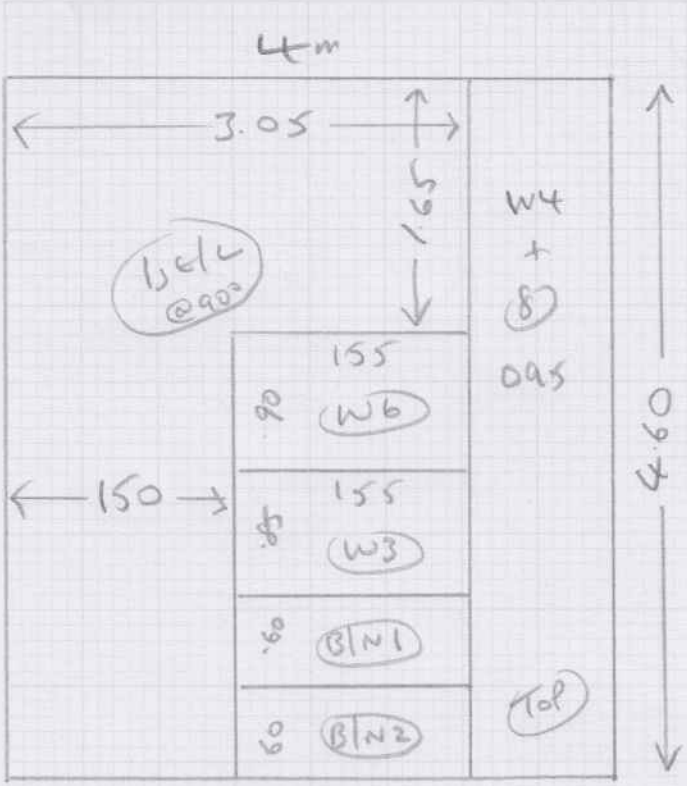

S32859

MRS L PINIK
24 Tower Road
Twickenham
TW1 4PF

Softener Sisal 136
460 x 4m
435 x 4m

1 of 2

Cayout

S32559

PINK

Wood
 ulo
 ext slc
 ext thhds at all doors

TOP STAIRS

- w1 058 x 090
- w2 064 x 120
- w3 072 x 120
- w4 060 x 088
- (8) 047 x 083
- (Bl N1) 048 x 135

Parlour res
 830 - 10.30

BOTTOM STAIRS

- w5 068 x 105
- w6 077 x 126
- w7 072 x 088
- (9) 044 x 088
- 1/4 land 112m x 089
- (Bl N2) 046 x 105
- (Bl N3) 080 x 150

(20x2)