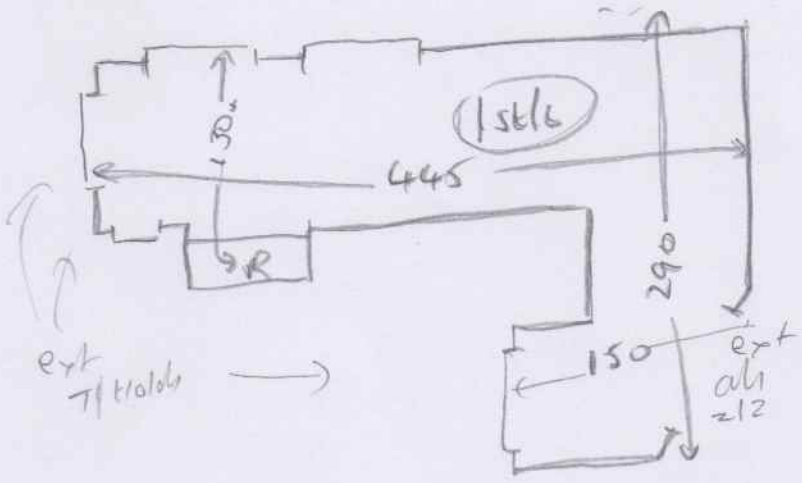

S32859

MRS L PINIK
24 Tower Road
Twickenham
TW1 4PF

Softener Sisal 136
460 x 4m
435 x 4m

1 of 2

Cayout

S32559

PINK

Wood
 ulo
 ext slc
 ext thhds at all doors

TOP STAIRS

- w1 058 x 090
- w2 064 x 120
- w3 072 x 120
- w4 060 x 088
- (8) 047 x 083
- (Bl N1) 048 x 135

Parlour res
 830 - 10.30

BOTTOM STAIRS

- w5 068 x 105
- w6 077 x 126
- w7 072 x 088
- (9) 044 x 088
- 1/4 land 112m x 089
- (Bl N2) 046 x 105
- (Bl N3) 080 x 150

(20x2)