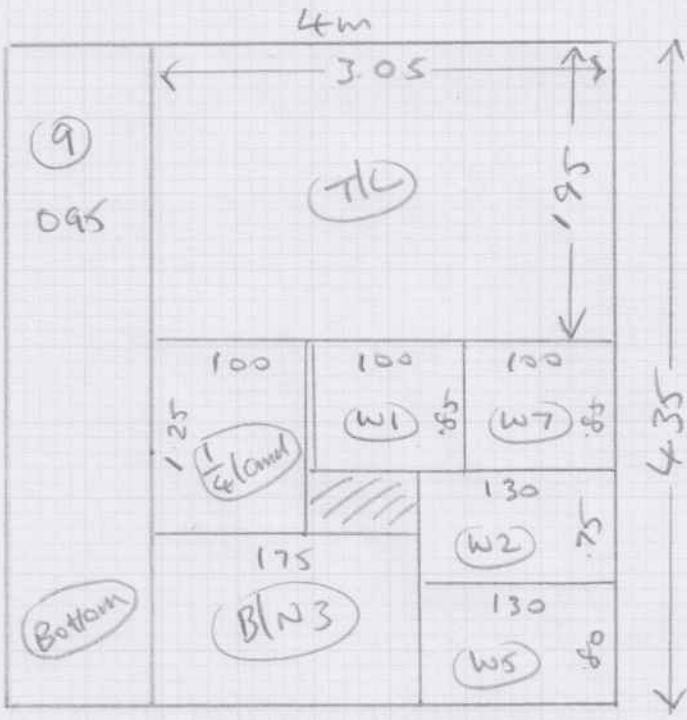

S32859

MRS L PINIK
24 Tower Road
Twickenham
TW1 4PF

Softener Sisal 136
460 x 4m
435 x 4m

1 of 2

Cayout

S32559

PINK

Wood
 ulo
 ext slc
 ext thhds at all doors

TOP STAIRS

- w1 058 x 090
- w2 064 x 120
- w3 072 x 120
- w4 060 x 088
- (8) 047 x 083
- (Bl N1) 048 x 135

Parlour res
 830 - 10.30

BOTTOM STAIRS

- w5 068 x 105
- w6 077 x 126
- w7 072 x 088
- (9) 044 x 088
- 1/4 land 112m x 089
- (Bl N2) 046 x 105
- (Bl N3) 080 x 150

(20x2)