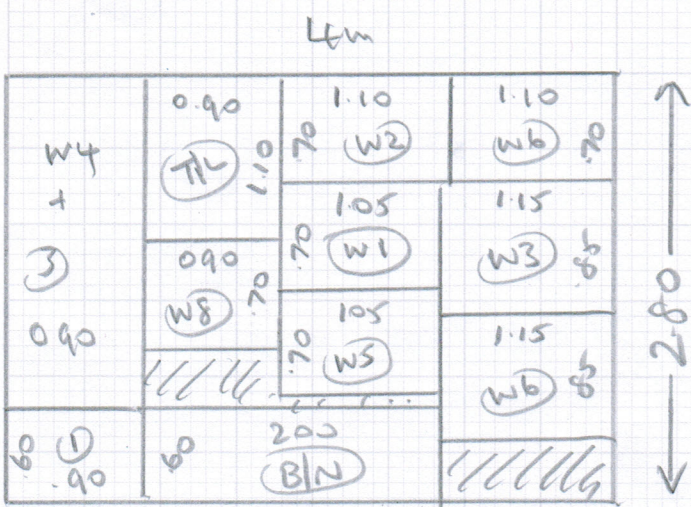

Layout

imrcarpet
S 32731

Mr. A Pardo-Perez
31 Royal Circus
Tulse Hill
SE 27 0BW

Sheet: of:
Dreams 0541
5.90 x 4m

PLAN

(1 of 2)

mrcarpets
S32731

MR. A. Pardo-Perez
 No. 31 Royal Crescent
 Address: London (Fulham Hill)
 SE27 0BW
 Tel: _____

Sheet: _____ of: _____
 Mississippi
 WS 114
 2.80 x 4m

Layout

- TL 1.00 x 0.75
- ① 0.49 x 0.69
- W1 0.52 x 0.79
- W2 0.57 x 0.96
- W3 0.68 x 1.03
- W4 0.60 x 0.76
- ③ 0.49 x 0.73
- W5 0.52 x 0.83
- W6 0.58 x 0.99
- W7 0.74 x 1.00
- W8 0.59 x 0.66
- B/N 0.50 x 0.95