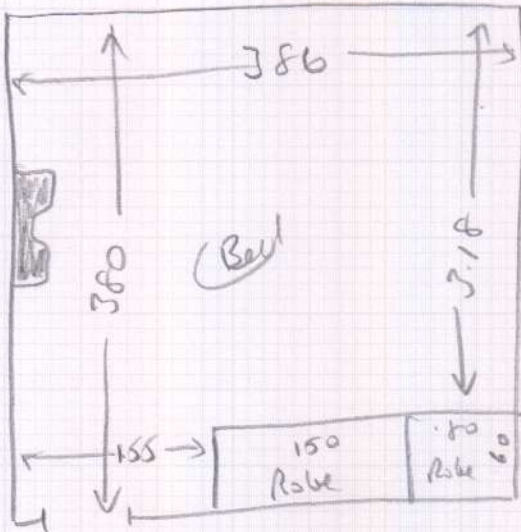

SJ2738

MR T. Beckerleg

Flat B

313 Upper Richmond Rd
West

Tel: E Shem

Sheet: SW14 8QR

Fourfield Silk, 0630

4.00 x 4m

1-OF-1

Layout

Existing study

1 of 1