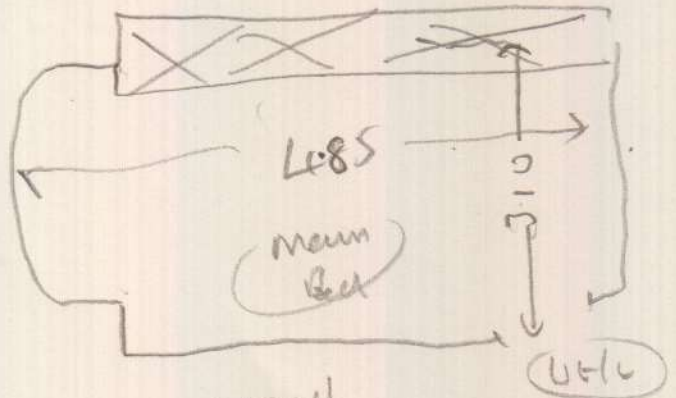

TOP STAIRS

T/L 130 x 1.20

① 045 x 081

W1 065 x 095

W2 073 x 1.15

W3 070 x 080

③ 046 x 079

W4 066 x 095

W5 078 x 1.07

W6 065 x 072

④ 046 x 070

BLN1 045 x 110

low
ups
ext m.

wood
ext slr
MR (+3)

ext
slr
slr

Riser 020 x 0.75 exact | 55cm runner

W7 063 x 095 } cut on site

W8 077 x 115 } cut on site

W9 068 x 078 exact

⑧ 045 x 078 exact

BLN2 045 x 105

BLN3 075 x 120

runner
58cm wide

runner