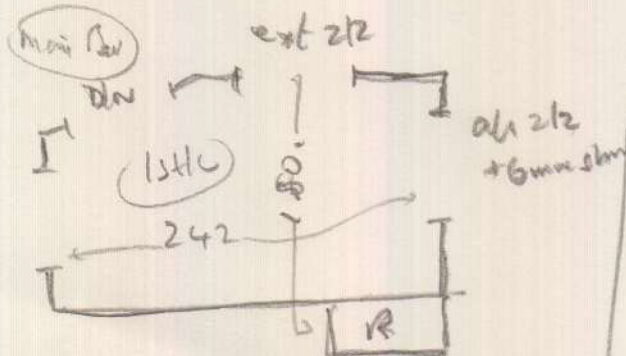

TOP STAIRS

T/L 130 x 1.20

① 045 x 081

W1 065 x 095

W2 073 x 1.15

W3 070 x 080

③ 046 x 079

W4 066 x 095

W5 078 x 1.07

W6 065 x 072

④ 046 x 070

BLN1 045 x 110

low
ups
ext m.

wood
ext slr
MR (+3)

ext
slr
slr

Riser 020 x 0.75 exact | 55cm runner

W7 063 x 095 } cut on site

W8 077 x 115 } cut on site

W9 068 x 078 exact

⑧ 045 x 078 exact

BLN2 045 x 105

BLN3 075 x 120

runner
58cm wide

runner