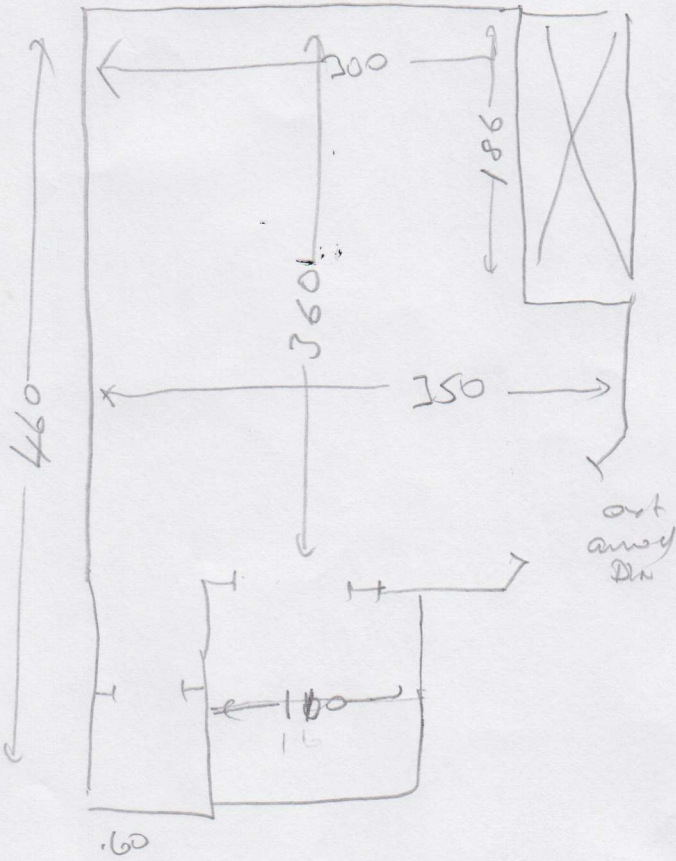

S 33855
VAHOETTIN

10/1

wood
460
ext slg (20')
MK 23

WESTEND PRESTIGE
- SILVER BACH
475 x 366