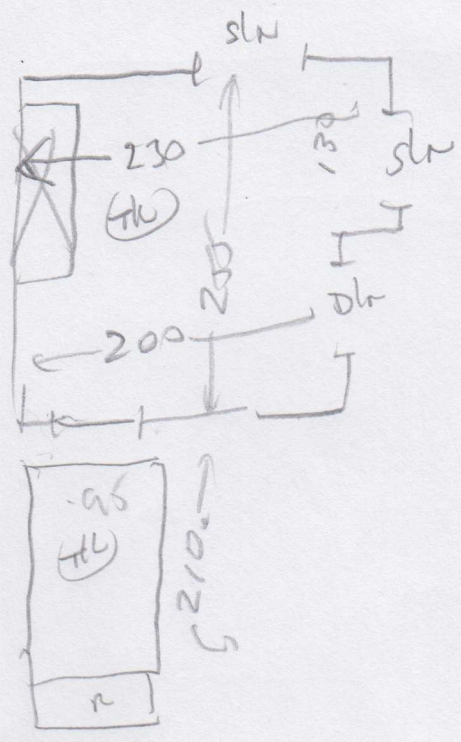

S33914
 MR R. Paszkowska
 32 Netheravon Road
 Chiswick
 W4 2NA

Caren, Terracotta 18
 940 x 5m

lop 2

S33914

W R. Paszkowska

Layout

Top stairs

(2) 0457088

1/4 land 1.15m x 0.84

1/4 land 1.08m x 0.81

(10) 0457080

Blw 0457110

Bottom stairs

(15) 0457081

Blw 0657110

Blw 0907140