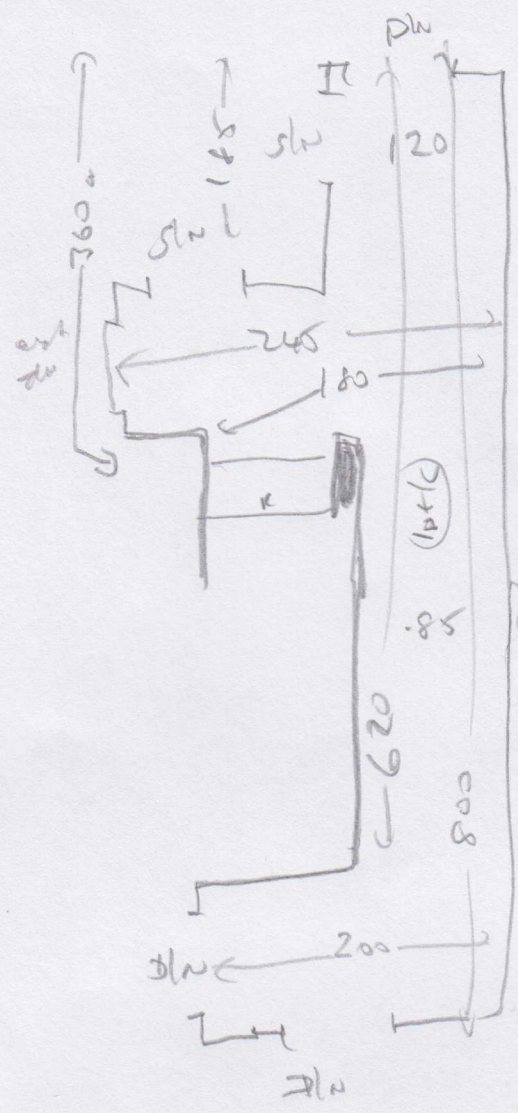

S33914
 MR R. Paszkowska
 32 Netheravon Road
 Chiswick
 W4 2NA

Caren, Terracotta 18
 940 x 5m

lop 2

S33914

W R. Paszkowska

Layout

Top stairs

(2) 0457088

1/4 land 1.15m x 0.84

1/4 land 1.08m x 0.81

(10) 0457080

Blw 0457110

Bottom stairs

(15) 0457081

Blw 0657110

Blw 0907140

cls
wood
upstairs
needs sledge

(2022)