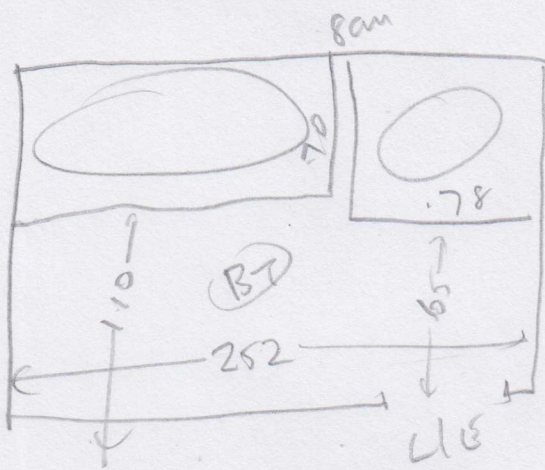

S33914

Mr R. Parzkowska
32 Netherwin Road
Cherwell
OX4 2NA

Wood
No ulm
needs ply
& Plank

Antico DC 464
Tracery
Polygon key mini
450 m

DC 464

Cherwell Blue (Grey)
Polygon key mini

(top)