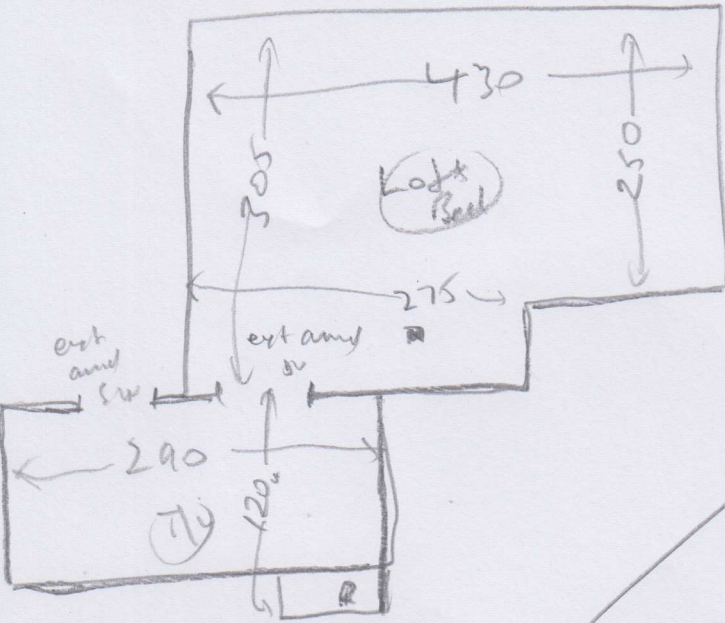

(1002)

mrcarpets
 S33932
 Mr P. Marshall
 14 Palmerston Road
 East Shore
 Suite 7 P2

Revolution Supreme
 372 Stone
 6.45 x 4m
 5.25 x 4m

Existing sledge
 11 Door Bars
 U dust / Dispose

Layout

S33932

Mr P Marshall

wood
u/w
ext sh
MR x 2
Parker

wood
u/w
ext sh
MR x 1

- + W1 057 x 087
- + W2 060 x 108
- + W3 072 x 112
- + W4 060 x 040
- (S) 049 x 076
- + W5 058 x 086
- + W6 061 x 110
- + W7 074 x 103
- + W8 058 x 081

(15) 042 x 076

MR 042 x 1.00

(2022)