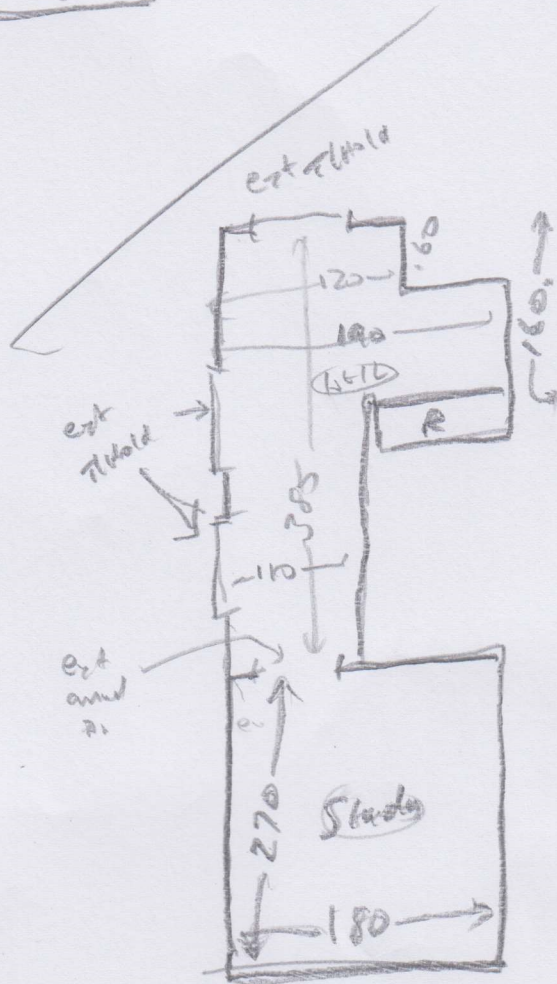

(1002)

mrcarpets
 S33932
 Mr P. Marshall
 14 Palmerston Road
 East Shore
 Suite 7 P2

Revolution Supreme
 372 Stone
 6.45 x 4m
 5.25 x 4m

Existing sledge
 11 Door Bars
 U dust / Dispose

Layout

S33932

Mr P Marshall

wood
u/w
ext sh
MR x 2
Parker

wood
u/w
ext sh
MR x 1

- + W1 057 x 087
- + W2 060 x 108
- + W3 072 x 112
- + W4 060 x 040
- (S) 049 x 076
- + W5 058 x 086
- + W6 061 x 110
- + W7 074 x 103
- + W8 058 x 081

(15) 042 x 076

MR 042 x 1.00

(2022)