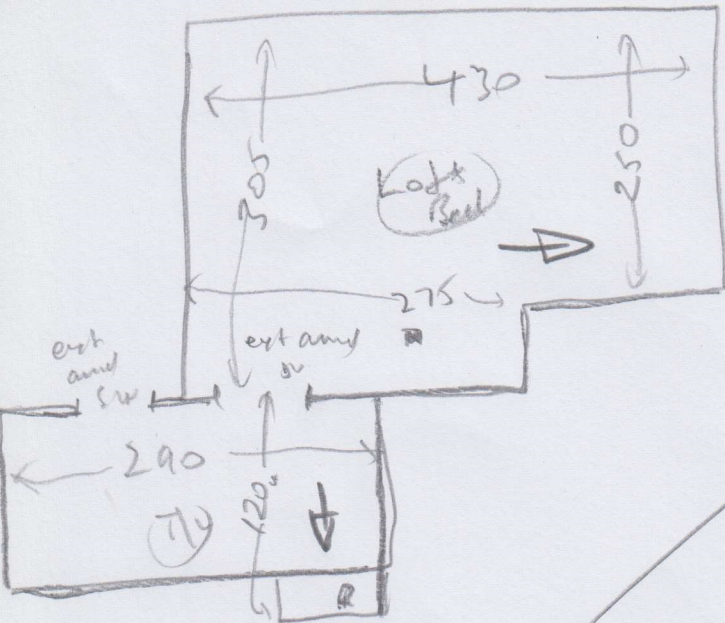

mrcarpet  
S33932

Mr P. Marshall  
14 Palmerston Road  
East Sheen  
SW14 7PZ

Revolution Supreme  
372 Stone  
645 x 4m  
5.25 x 4m

Existing sledge  
11 Door Bars  
Waste/Dispose

(1002)

Layout

S33932

Mr P Marshall

wood  
w/lo  
ext sh  
MR v2  
Perry

wood  
w/lo  
ext sh  
MR v1

- + W1 057 x 087
- + W2 060 x 108
- + W3 073 x 112
- + W4 060 x 080
- + (S) 049 x 076
- + W5 058 x 086
- + W6 061 x 110
- + W7 074 x 103
- + W8 058 x 081

- (15) 042 x 076
- 16 042 x 100

2022