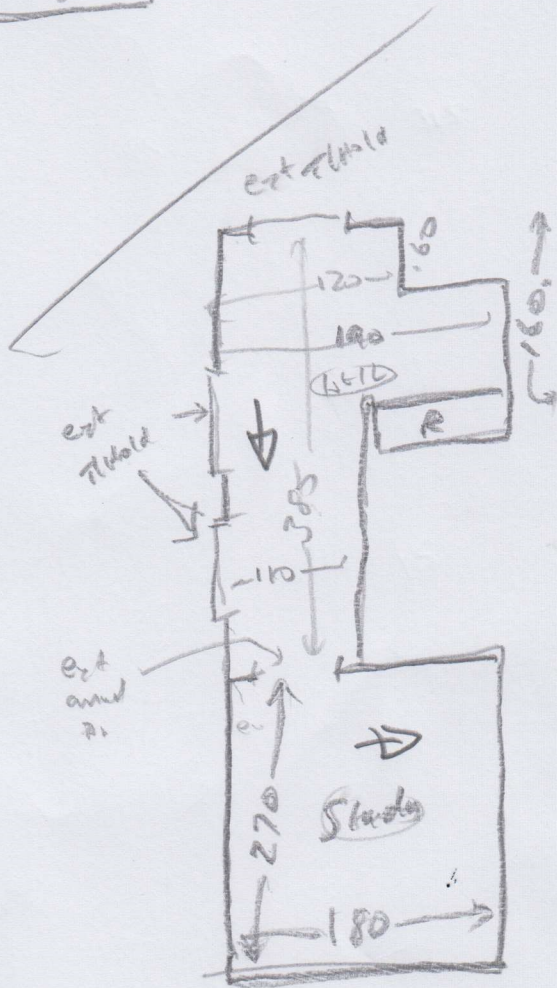

mrcarpet  
S33932

Mr P. Marshall  
14 Palmerston Road  
East Sheen  
SW14 7PZ

Revolution Supreme  
372 Stone  
645 x 4m  
5.25 x 4m

Existing sledge  
11 Door Bars  
Waste/Dispose

(1002)

Layout

S33932

Mr P Marshall

wood  
w/lo  
ext sh  
MR v2  
Perry

wood  
w/lo  
ext sh  
MR v1

- + W1 057 x 087
- + W2 060 x 108
- + W3 073 x 112
- + W4 060 x 080
- + (S) 049 x 076
- + W5 058 x 086
- + W6 061 x 110
- + W7 074 x 103
- + W8 058 x 081

- (15) 042 x 076
- 16 042 x 100

2022