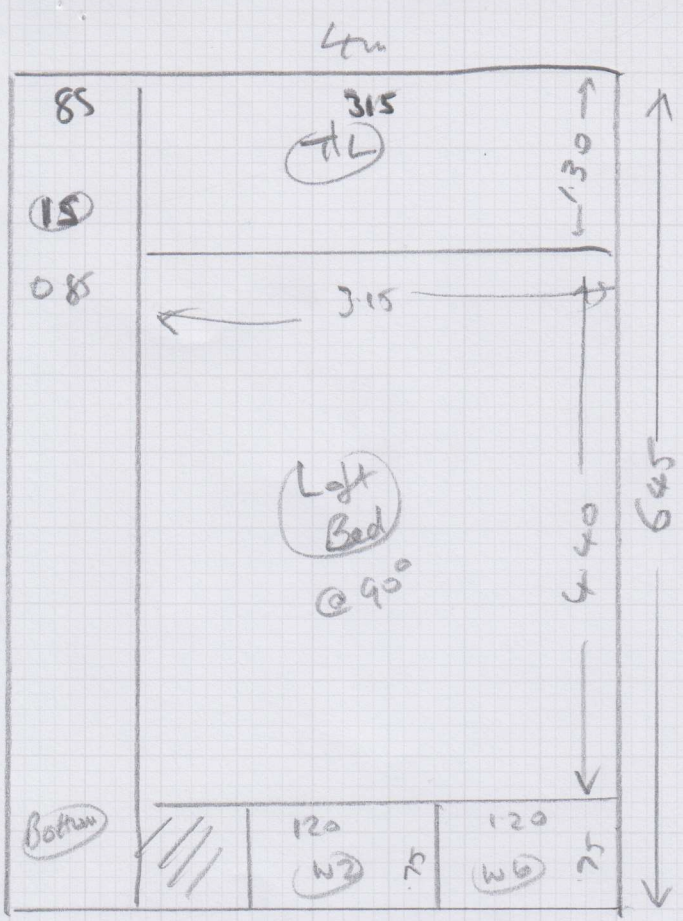

mrcarpet  
S33932

Mr P. Marshall  
14 Palmerston Road  
East Sheen  
SW14 7PZ

Revolution Supreme  
372 Stone  
645 x 4m  
5.25 x 4m

Existing sledge  
11 Door Bars  
Waste/Dispose

(1002)

Layout

S33932

Mr P Marshall

wood  
w/lo  
ext sh  
MR v2  
Perry

wood  
w/lo  
ext sh  
MR v1

- + W1 057 x 087
- + W2 060 x 108
- + W3 073 x 112
- + W4 060 x 080
- + (S) 049 x 076
- + W5 058 x 086
- + W6 061 x 110
- + W7 074 x 103
- + W8 058 x 081

- (15) 042 x 076
- 16 042 x 100

2022