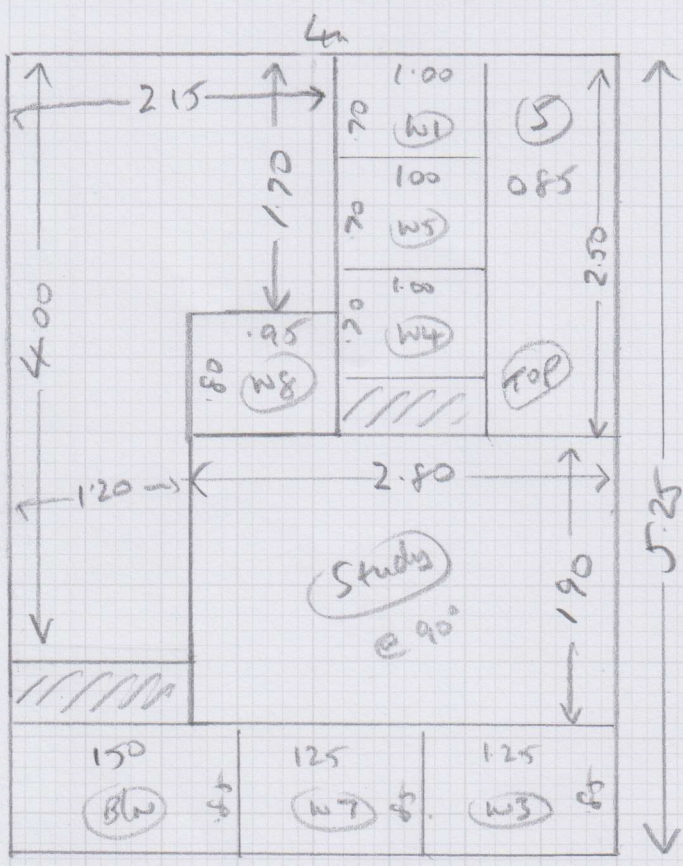

mrcarpet  
S33932

Mr P. Marshall  
14 Palmerston Road  
East Sheen  
SW14 7PZ

Revolution Supreme  
372 Stone  
645 x 4m  
5.25 x 4m

Existing sledge  
11 Door Bars  
Waste/Dispose

(1002)

Layout

S33932

Mr P Marshall

wood  
w/lo  
ext sh  
MR v2  
Perry

wood  
w/lo  
ext sh  
MR v1

- + W1 057 x 087
- + W2 060 x 108
- + W3 073 x 112
- + W4 060 x 080
- + (S) 049 x 076
- + W5 058 x 086
- + W6 061 x 110
- + W7 074 x 103
- + W8 058 x 081

- (15) 042 x 076
- 16 042 x 100

2022