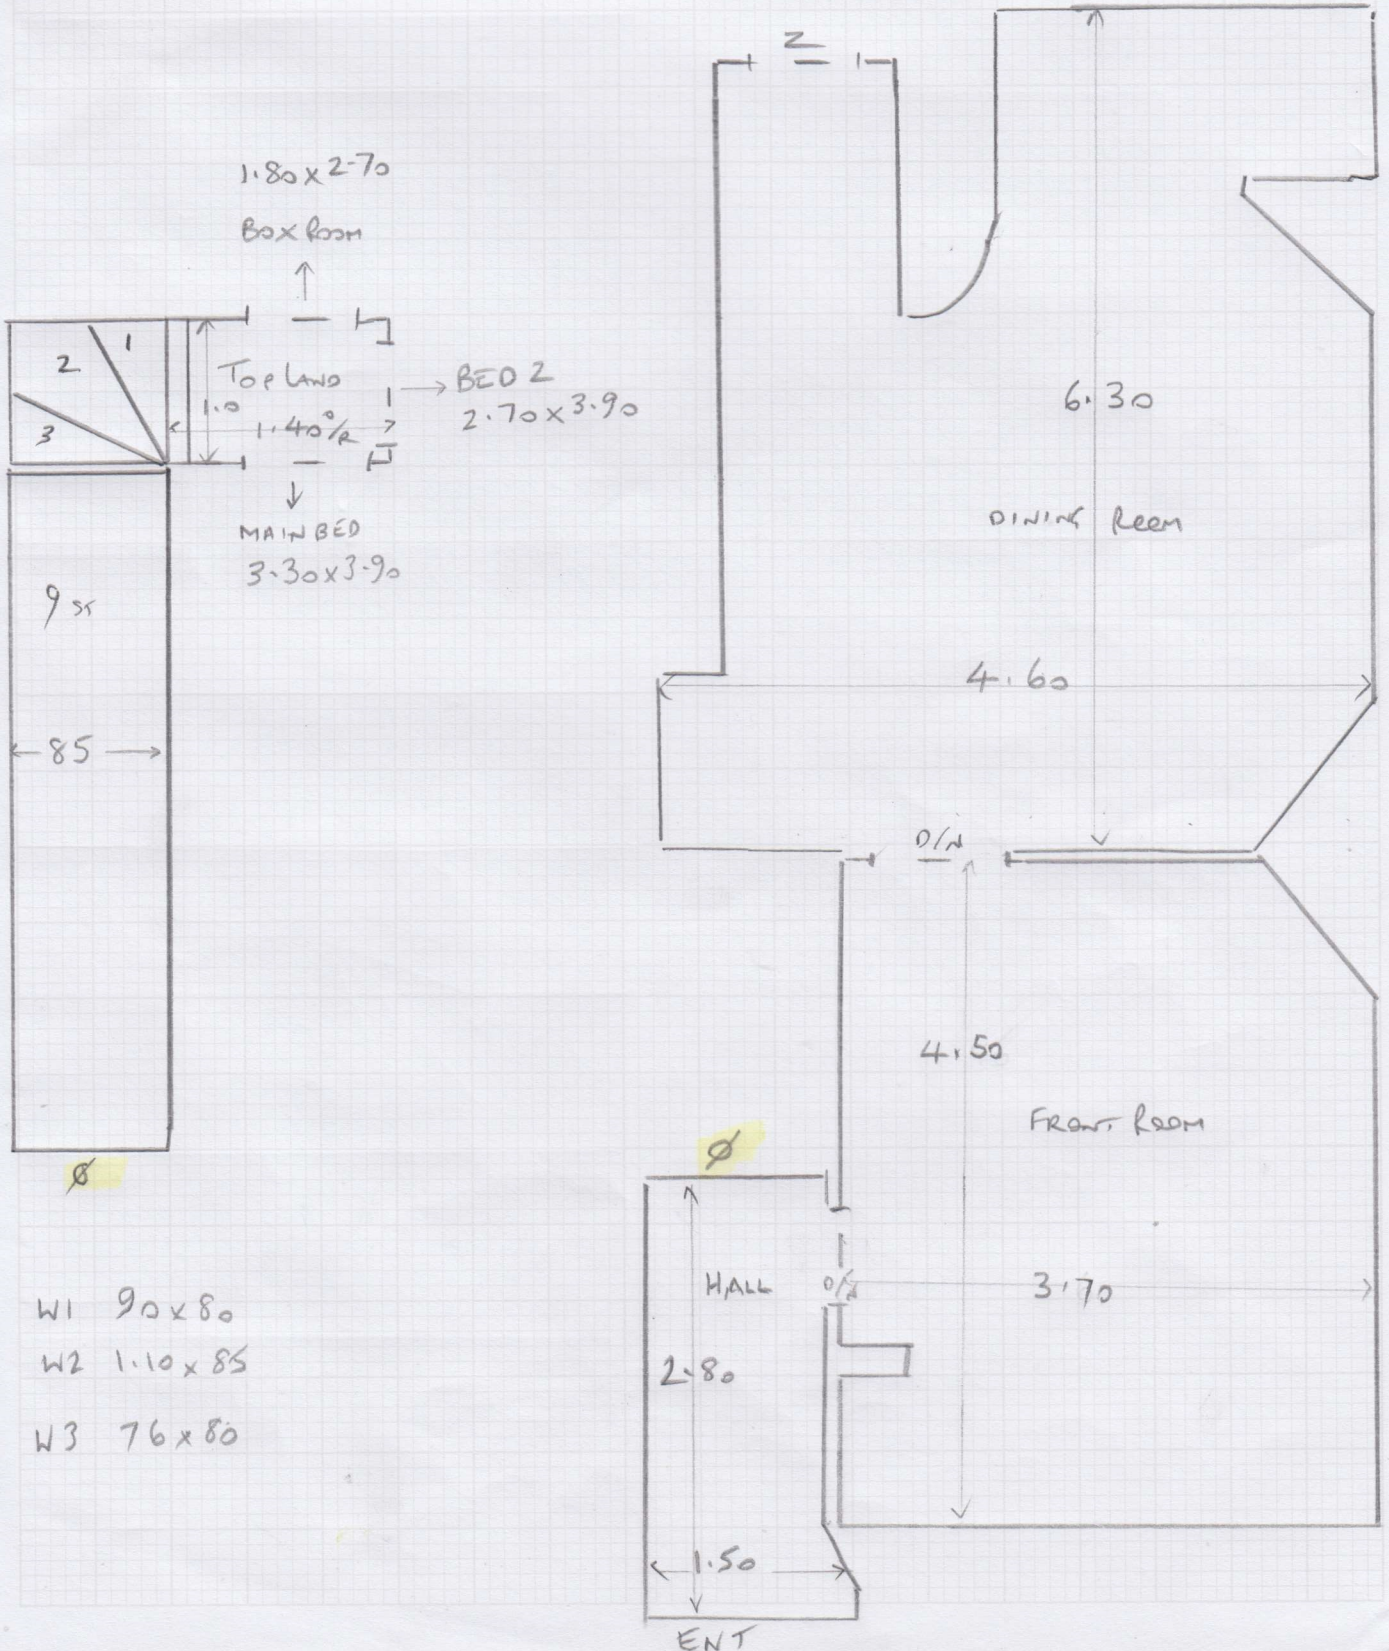

3.00

HALL

2.0

3.00

BOX ROOM

1.10

3.50

7.50

Sheet: 1 of 2

Pembroke
colour: Kielder Slate

3 CUTS

6.50 x SMT

4.60 x SMT

3.50 x SMT

CONTACT

ROBYN

Sheet: (2 of 2)

W1 90×80

W2 1.10×85

W3 76×80