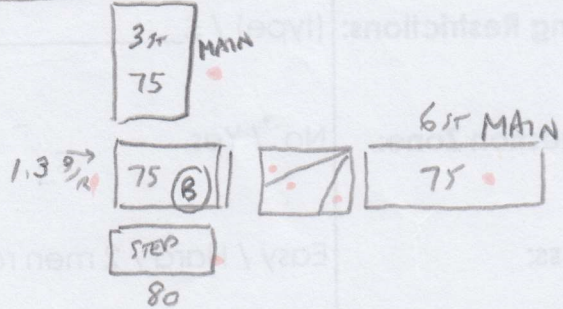

Loft Room - 4.50 x 5.40

10.30^m

12^m = 5 boxes

- W
- 1 80x80
- 2 90x80
- 3 1.10x85
- 4 70x75
- 5 80x80
- 6 90x80
- 7 1.10x85
- 8 70x75

- 9 90x85
- 10 1.10x90
- 11 75x80
- 12 90x50

ANTWERP
ANT 016

5m

mrcarpets

9.75 x 4m