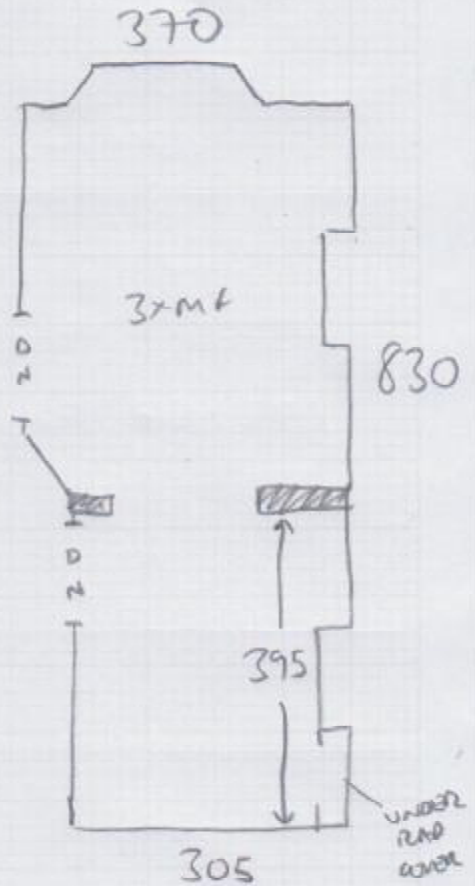

S35278

1/2

840 x 400

EX SIE

NEW UHAM

NEW BARS - GOLD

MF x 3

VIP REQ

S35278

2/2

12xST = 45x91
 BIN = 45x125
 ↓ TO MAN ↓