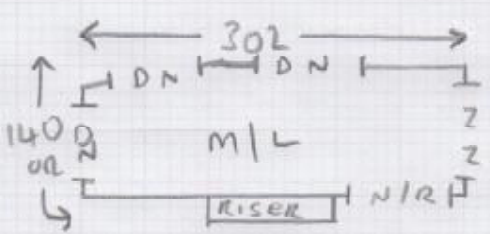

Job No: 535315
1/3

- TIL = PLAN
- 3xST = 45x80
- W1 = 58x87
- W2 = 61x117
- W3 = 56x90
- W4 = 57x84
- 1xST = 45x84
- W5 = 59x88
- W6 = 59x112
- W7 = 54x113
- W8 = 59x76
- 1xST = 45x79
- BIN = 45x85

BATHROOM

- CHIPBOARD DOWN
- PLY + FEATHER FINISH
- FIT NEW LVT
- WHITE SILICONE
- NO TOILETS OR BASINS IN SET

- MIL = PLAN
- 2xST = 45x82
- W9 = 70x105
- W10 = 65x116
- W11 = 75x88
- 8xST = 45x87
- BIN 2 = 45x105